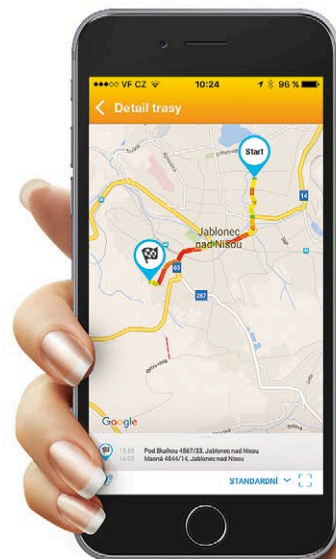

Monitoring vozidel

Monitoring vozidla v MyJABLOTRON
Tvorba knihy jízd
Roaming po celé EU v ceně služby

180 Kč včetně DPH měsíčně
(149 Kč bez DPH)

Stáhněte si MyJABLOTRON pro chytré telefony