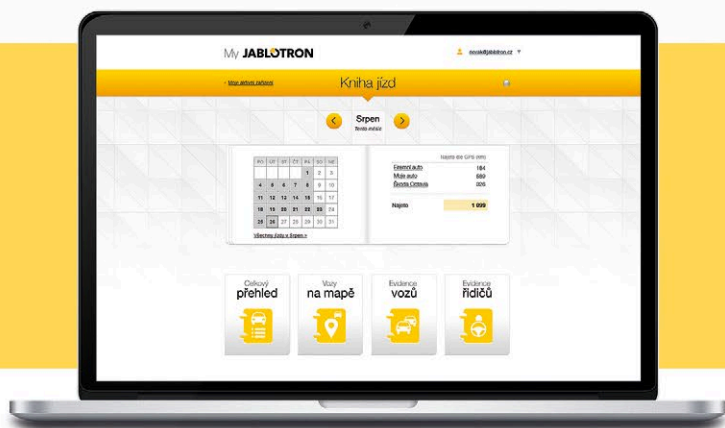

Kontrolujte provoz svých vozidel

Monitoring 24 h denně

Monitoring vozidel

S logistickou jednotkou JABLOTRON a službou Monitoring získáte

- Online monitoring vozidel v mapovém podkladu
- Tvorbu knihy jízd pro měsíční vyúčtování
- Kontrolu najetých kilometrů, spotřeby, stavu tachometru či zásilek
- Geofence – informace o opuštění/návratu do zadané zóny
- Evidenci řidičů a vozidel

To vše a mnoho dalších funkcí v aplikaci **MyJABLOTRON**

Monitoring vozidel

Monitoring vozidla v MyJABLOTRON
Tvorba knihy jízd
Roaming po celé EU v ceně služby

180 Kč včetně DPH měsíčně
(149 Kč bez DPH)

Stáhněte si MyJABLOTRON pro chytré telefony