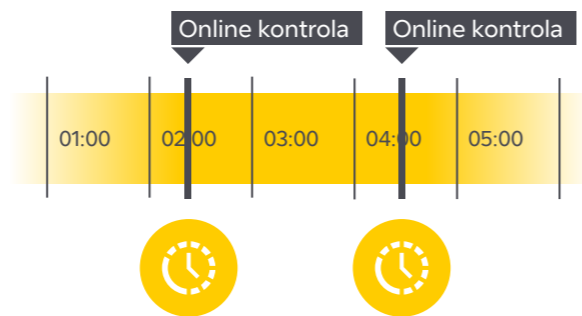

Vizuální kontrola objektu při poplachové události

Jak probíhá kontrola pomocí kamer?

- Po přijetí poplachu operátor vizuálně kontroluje situaci v objektu.
- Následuje kontrola videozáznamu pro zjištění příčiny poplachu.
- Při mimořádné události operátor informuje Policii ČR a vysílá zásahovou jednotku.

Jak probíhá kontrola pomocí kamer?

- Ve stanovený čas operátor kontroluje aktuální situaci v objektu.
- V případě nestandardní situace je zákazník okamžitě informován.
- Zákazník může také objednat zpětnou kontrolu třicetiminutového záznamu.