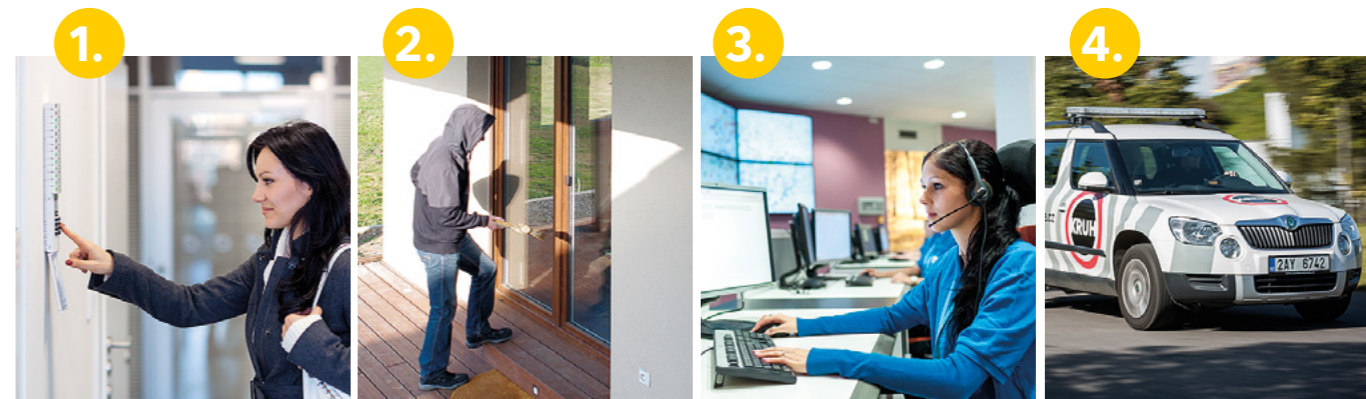

Nejmodernější bezpečnostní centrum v České republice

130 000 střežených objektů

65 000 odbavených hovorů Tísňovou linkou za měsíc

5 000 výjezdů každý měsíc

Jak funguje střežení objektů

Střežený objekt
Objekt je vybavený alarmem a střežený Tísňovou linkou.