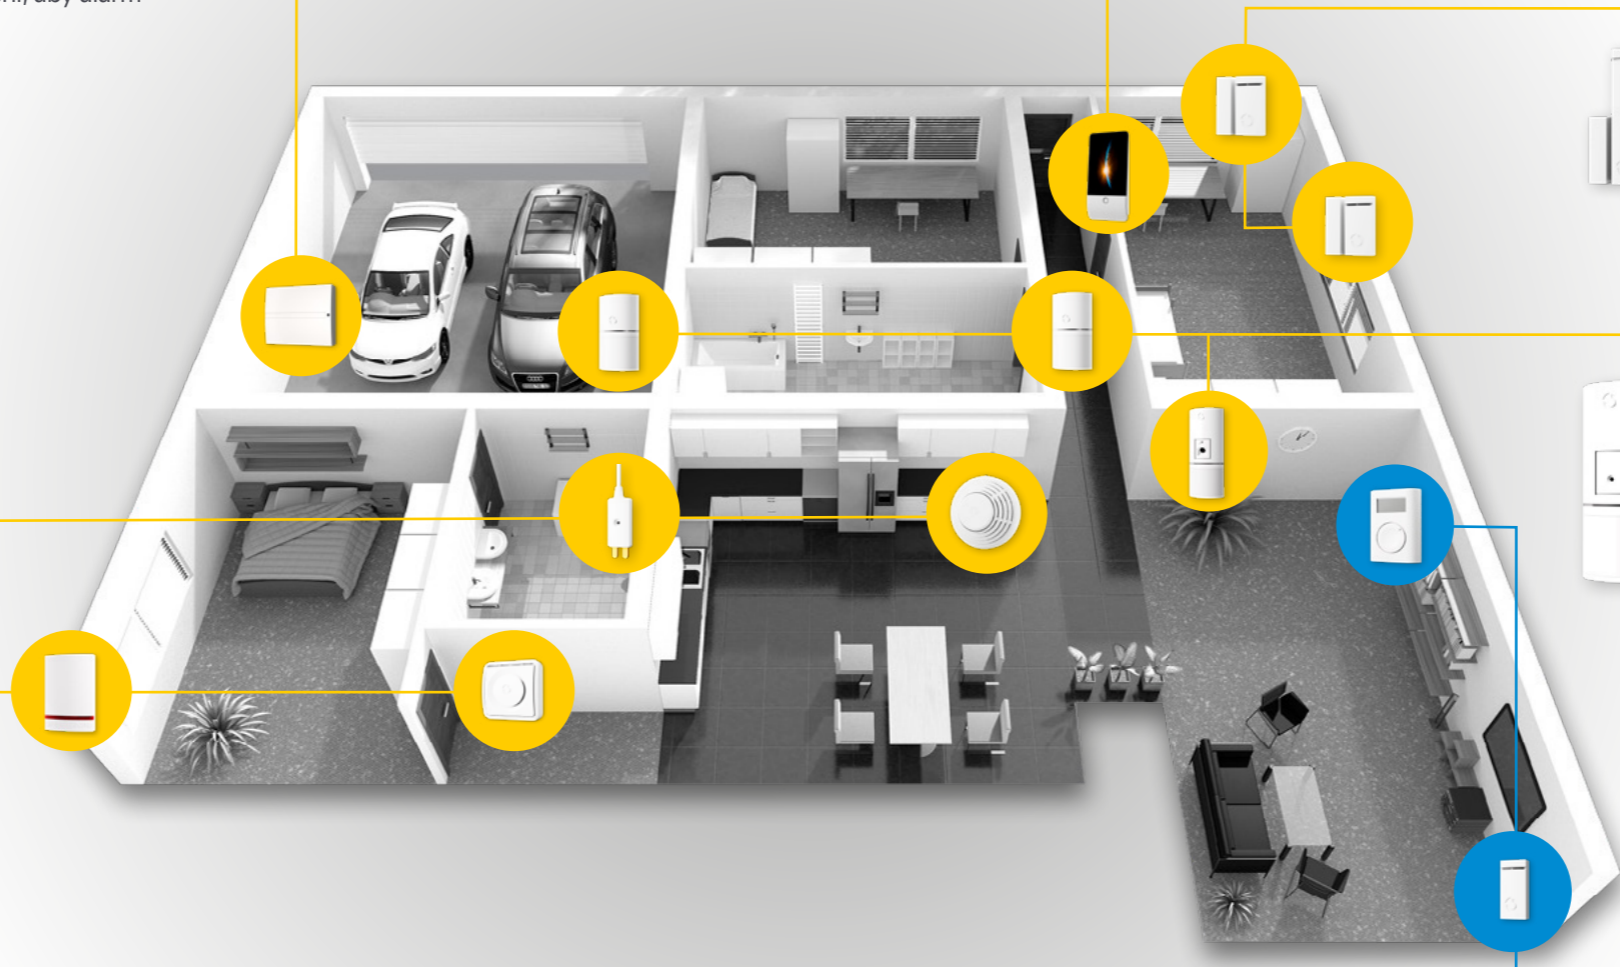

Prvky zabezpečovacího systému

Ústředny

Řídí a kontrolují všechny periferie. Udržují trvalé datové spojení s dohledovým centrem a s cloudem. Mají zabudovaný zálohovaný zdroj napájení, aby alarm fungoval při výpadku napájení.

Detektory požáru, záplavy a úniku plynu

Systém nejen ochrání váš domov před zloději, ale také vás upozorní na hrozící nebezpečí v případě požáru, úniku plynu nebo vody.

Sirény

Slouží k akustické signalizaci poplachů. Jejich instalace na viditelném místě zároveň každého upozorní, že je objekt střežen zabezpečovacím systémem.

Vnitřní sirény mohou doprovodnou akustikou indikovat různé akce. Plní i funkci domovního zvonku.

Klávesnice

Umožňují zajišťovat a odjišťovat střežení objektu. Nemovitost lze střežit jako celek nebo ji lze rozdělit na samostatné sekce. Pro pohodlnější ovládání je možné namontovat více klávesnic.

Kompletní přehled komponentů a příslušenství systémů JABLOTRON