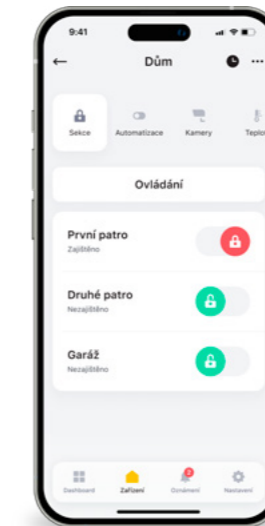

Systémy JABLOTRON nabízí několik možností ovládání, které lze kombinovat podle preferencí jednotlivých uživatelů. Všechny způsoby jsou intuitivní, takže si jejich používání všichni rychle osvojí.

Systém využívá logiku semaforu:

U novostaveb a rekonstruovaných objektů se montáž většinou provádí kombinací kabelové a bezdrátové instalace.

Aplikace MyJABLOTRON

Je určena pro chytré telefony (iOS nebo Android), umožňuje ovládat a kontrolovat alarm odkudkoliv.

V aplikaci si můžete zobrazit aktuální informace, historii událostí i poplachové fotografie.

Díky push notifikacím, e-mailům nebo SMS okamžitě víte o každé události.

Ovládání
alarmu

Ovládání
zařízení

Důležité
informace

Okamžitě
upozornění na
události

Stahujte:

Prvky zabezpečovacího systému

Ústředny

Řídí a kontrolují všechny periferie. Udržují trvalé datové spojení s dohledovým centrem a s cloudem. Mají zabudovaný zálohovaný zdroj napájení, aby alarm fungoval při výpadku napájení.