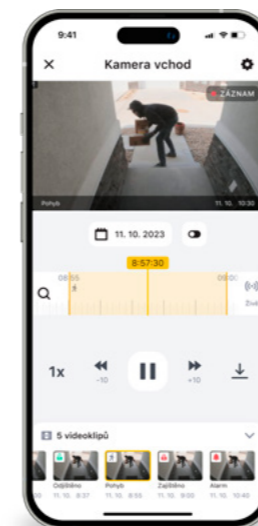

U novostaveb a rekonstruovaných objektů se montáž většinou provádí kombinací kabelové a bezdrátové instalace.

Aplikace MyJABLOTRON

Je určena pro chytré telefony (iOS nebo Android), umožňuje ovládat a kontrolovat alarm odkudkoliv.

V aplikaci si můžete zobrazit aktuální informace, historii událostí i poplachové fotografie.

Díky push notifikacím, e-mailům nebo SMS okamžitě víte o každé události.

Ovládání
alarmu

Ovládání
zařízení

Důležité
informace