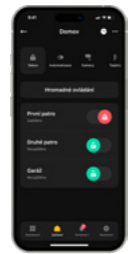

Aplikace
MyJABLOTRON