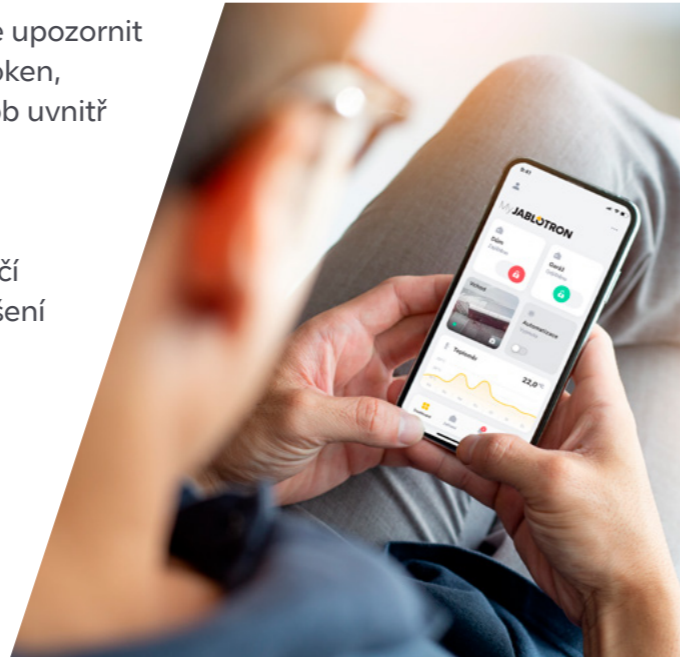

Alarmy JABLOTRON

ALARM

AUTOMATIZACE

BEZPEČNOSTNÍ
SLUŽBY

Komplexní řešení
pro zabezpečení
a komfort

JABLOTRON

Zabezpečení, ochrana i komfort

Systémy JABLOTRON dokáží majitele upozornit na možné vloupání (otevření dveří, oken, rozbití skleněných výplní, pohyb osob uvnitř objektu).

Umí také rozpoznat hrozící nebezpečí v podobě požáru (výskyt kouře, zvýšení teploty), záplavy nebo úniku plynu.

Navíc nabízí chytré funkce automatizace, které vám usnadní život. Na dálku tak můžete ovládat např. osvětlení, vytápění nebo zavlažování.