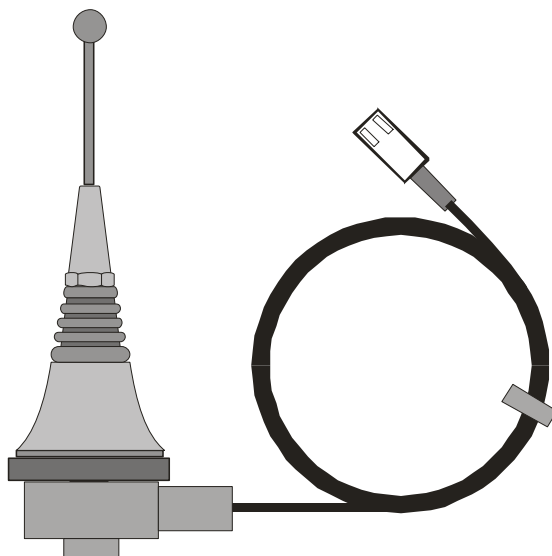

Externí anténa AN-81

Tato anténa je určena výhradně pro bezdrátové výrobky firmy Jablotron, komunikující na frekvenci 868 MHz a vybavené konektorem pro externí anténu typu AN-8x.

Pokud použijete tuto anténu, řiďte se manuálem příslušného bezdrátového zařízení.

Aktivní část antény doporučujeme montovat svisle a tato část nesmí být stíněna žádným kovovým předmětem. Pokud anténa není připevněna ke kovové podložce která je větší než samotná anténa, je nutné pod maticí antény přichytit kovový profil (součást dodávky). Tento kovový profil může být připevněn na jiné kovové předměty nebo stavební konstrukce.

Pokud je anténa použita v zabezpečovacím systému, musí být umístěna v prostoru, který je systémem pokryt (chráněn).

Upozornění: neprodlužujte přívodní kabel antény.

Technické parametry:

<i>pracovní frekvence</i>	868 MHz
<i>impedance</i>	50 Ω
<i>délka svodu</i>	1,2 m