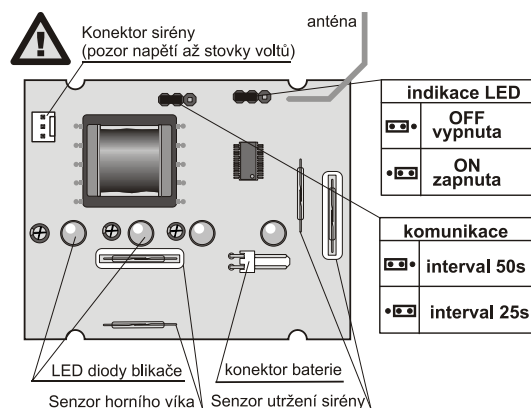

Instalace

Siréna se montuje na svislou stěnu, blikáčem směrem dolů. Vyhnete se montáži v blízkosti okapů, kde hrozí tvorba ledu. Sirénu nemají stínit žádné kovové překážky, které by mohly omezit radiovou komunikaci.

1. **Otevřete vnější kryt sirény** (2 vruty ve spodní části)
2. **Přišroubujte sirénu** na vybrané místo (3 vruty)
3. **Nastavte propojky** v siréně (viz následující popis)
4. **Naučte sirénu** do ústředny. Postup:
 - a) Ústřednu přepněte do servisu a **klávesou 1 zapněte učení** (klávesami 1 a 7 lze vybrat požadovanou adresu)
 - b) V siréně **zapojte kabel baterie** – (zabliká a zhasne = proběhlo naučení)
 - c) Učení **ukončete klávesou #**
5. Namontujte zpět **vnější kryt**

Poznámky:

- K ústředně lze uvedeným způsobem naučit více sirén
- Nenaučí-li se siréna (zůstane blikat), zkontrolujte, zda je ústředna v učícím režimu

Nastavovací propojky

50 / 25 určuje, jak často kontroluje siréna stav ústředny. Siréna v normálním provozu šetří energii a nepřetržitě sleduje pouze stav svých sabotážních senzorů. Každých 50 nebo 25 vteřin (dle nastavení propojky) se spojí s ústřednou, a pokud nastal poplach, začne houkat a blikat. Nastavení propojky tedy určuje dobu maximálního zpoždění reakce sirény při poplachu. Nastavením 50 s se prodlužuje životnost baterie.

LED OFF / ON umožňuje zapnout kontrolní krátké bliknutí sirény každých 60s (pozice ON). V pozici OFF bliká siréna pouze při poplachu.

Funkce sirény

Při hlasitém poplachu začne siréna houkat a blikat (rychlost reakce lze ovlivnit propojkou 50 / 25). Hlasitost sirény se při zapnutí zvyšuje postupně na maximum. Siréna houká maximálně 3 minuty, blikáč bliká ještě 60 minut po poplachu. Činnost sirény lze také ukončit zrušením probíhajícího poplachu.