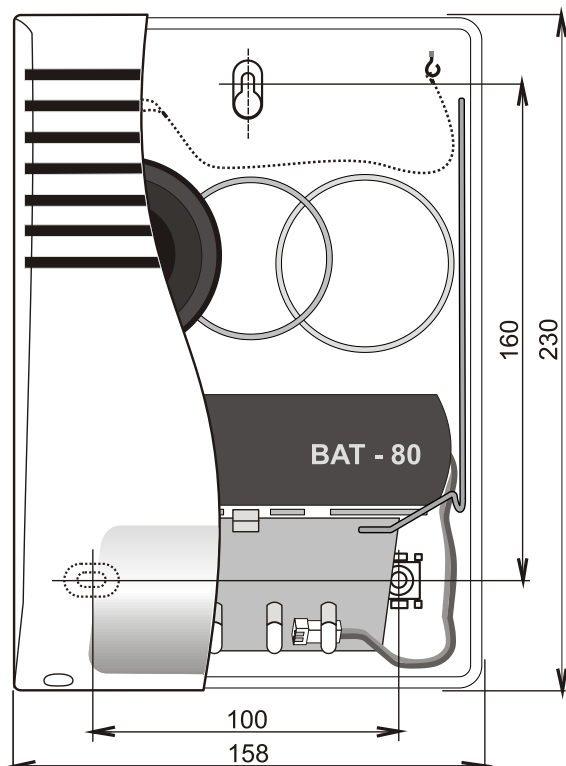

Instalace

Siréna se montuje na svislou stěnu, blikáčem směrem dolů. Vyhnete se montáži v blízkosti okapů, kde hrozí tvorba ledu. Sirénu nemají stínit žádné kovové překážky, které by mohly omezit radiovou komunikaci.