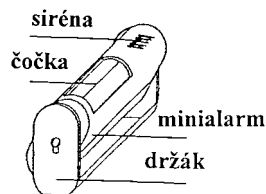

baterie 9V

pohotovostní odběr

0,16 mA

inicializační doba po připojení baterie

30s

pracovní teplota

-10° až +40°C

rozměry

109 × 68 × 36 mm

dva režimy

CHIME - na každý pohyb v zorném poli reaguje zvukovým signálem „ding-donng“

ALARM - na pohyb reaguje zvukem sirény čas na opuštění prostoru 10s čas aktivace sirény 30s

Návod k použití :