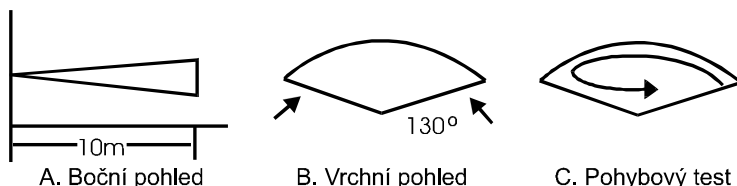

Minialarm TK-2

Minialarm TK-2 je PIR detektor, který může pracovat jako dveřní zvonek, gong nebo minialarm, reagující na pohyb osob v zorném čidla.

VOLBY FUNKCÍ:

Přepínačem na čelní straně čidla můžete volit mezi režimy provozu:

1. **CHIME** - minialarm melodií (ding - dong) signalizuje pohyb osoby v detekčním poli.
   - **OFF** - pracuje pouze jako dveřní zvonek
   - **ALARM** - při zjištění pohybu osoby v detekčním poli spustí minialarm poplach trvající 30 vteřin. Po přepnutí do polohy ALARM máte 15 vteřin na opuštění detekčního pole.
2. **Dveřní zvonek** - Minialarm TK-2 je možno využívat ve všech režimech provozu i jako dveřní zvonek. Zvonkové tlačítko připojte pomocí vodiče s konektorem do zdířky na zadní straně minialarmu.

Upozornění: minialarm se po připojení baterií (zdroje) cca. 15 vteřin stabilizuje.

INSTALACE:

Výrobek upevněte pomocí přiložených vrtulů za otvory v držáku minialarmu na stěnu a naklopením nastavte optimální směr čidla pro sledování střeženého prostoru. Tvar a rozsah detekčního pole je znázorněn na obrázcích A,B,C.

Detekční pole: