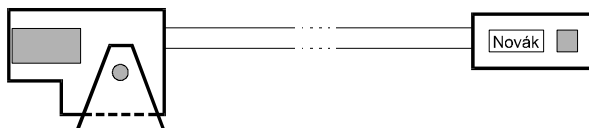

Připojení zvonkového tlačítka:

TECHNICKÉ PARAMETRY:

Napájení:
Spotřeba
EMC:

9V baterie nebo 9V DC 100mA stabilizovaný adaptér
50 μ A v zapnutém klidovém stavu
ČSN EN 50130-4, ČSN EN 55022

JABLOTRON ALARMS a.s. tímto prohlašuje, že výrobek JA-68 je ve shodě s na něj se vztahujícími ustanoveními – Nařízením vlády č. 616/2006Sb. Originál prohlášení o shodě je na www.jablotron.cz v sekci Poradenství.

Poznámka: Výrobek, ačkoliv neobsahuje žádné škodlivé materiály, nevyhazujte do odpadků, ale předejte na sběrné místo elektronického odpadu. Podrobnější informace na www.jablotron.cz sekce Poradenství.

JABLOTRON
CREATING ALARMS

JABLOTRON ALARMS a.s.
Pod Skalkou 4567/33
46601 Jablonec nad Nisou
Tel.: 483 559 911
Fax: 483 559 993
Internet: www.jablotron.cz