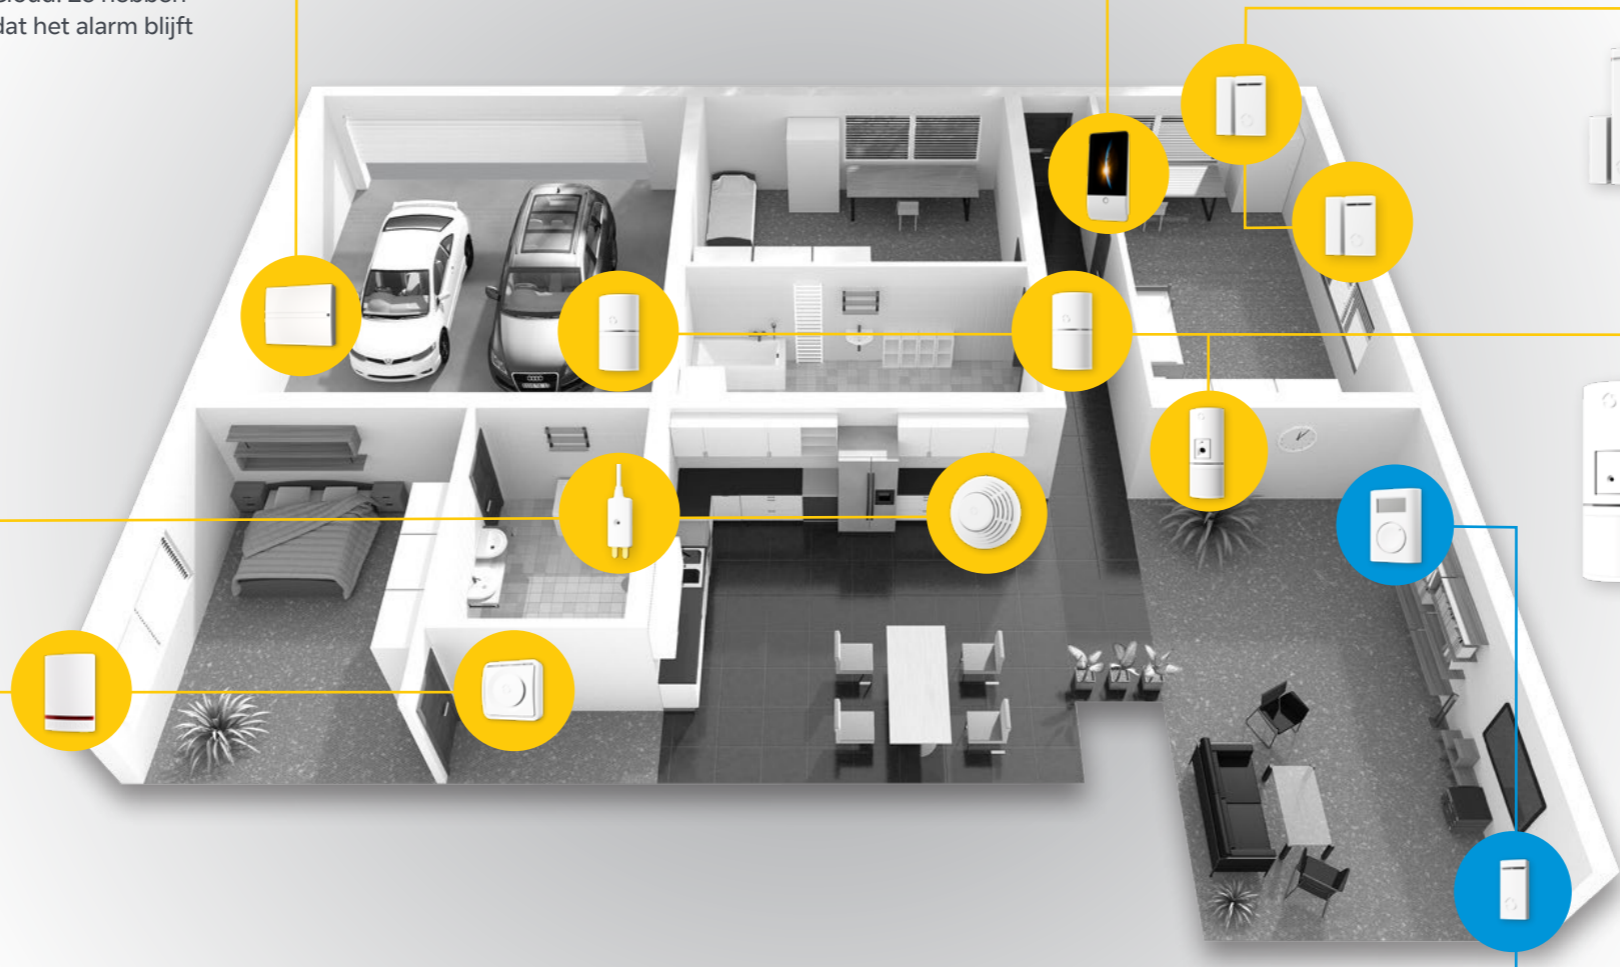

Bewegingsdetectoren met fotoverificatie sturen naast de alarmmelding ook foto's van het bewaakte gebied.

Gecombineerde en dubbele bewegingsdetectoren identificeren en verifiëren betrouwbaar alarmen met behulp van glasbreuk- of microgolfdetectie en bieden zo een hoge weerstand tegen valse alarmen.

Automatisering

Met behulp van PG-uitgangen kunnen verlichting, stopcontactcircuits, rolluiken, garagedeuren of gazonirrigatie geregeld worden.

Thermostaten en thermometers

Meten en regelen de temperatuur in elke kamer afzonderlijk volgens de ingestelde programma's. Ze kunnen worden geregeld en ingesteld in de MyJABLOTRON-applicatie. De verwarming kan worden geregeld wanneer de grenswaarde is bereikt.