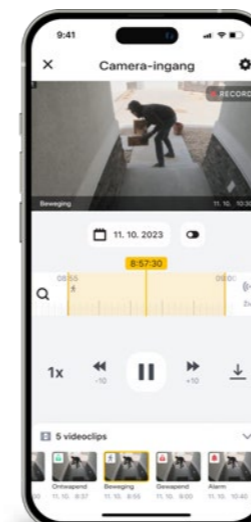

Als er iets gebeurt, nemen operators contact met u op en sturen ze een interventie-eenheid.

MyJABLOTRON applicatie

Ontworpen voor smartphones (iOS of Android). Via deze app kunt u het alarm altijd en overal bedienen.