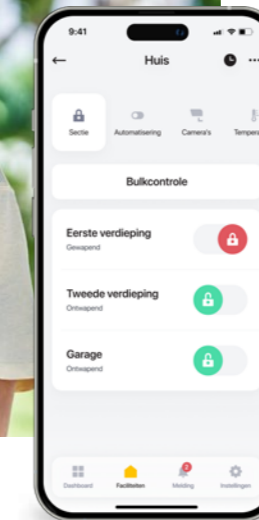

In nieuwe en gerenoveerde gebouwen wordt de installatie meestal uitgevoerd met een combinatie van bedrade en draadloze methoden.

ARC (Meldkamer)

Door het beveiligingssysteem aan te sluiten op een professionele meldkamer heeft u 24/7 bewaking.

Als er iets gebeurt, nemen operators contact met u op en sturen ze een interventie-eenheid.

MyJABLOTRON applicatie

Ontworpen voor smartphones (iOS of Android). Via deze app kunt u het alarm altijd en overal bedienen.