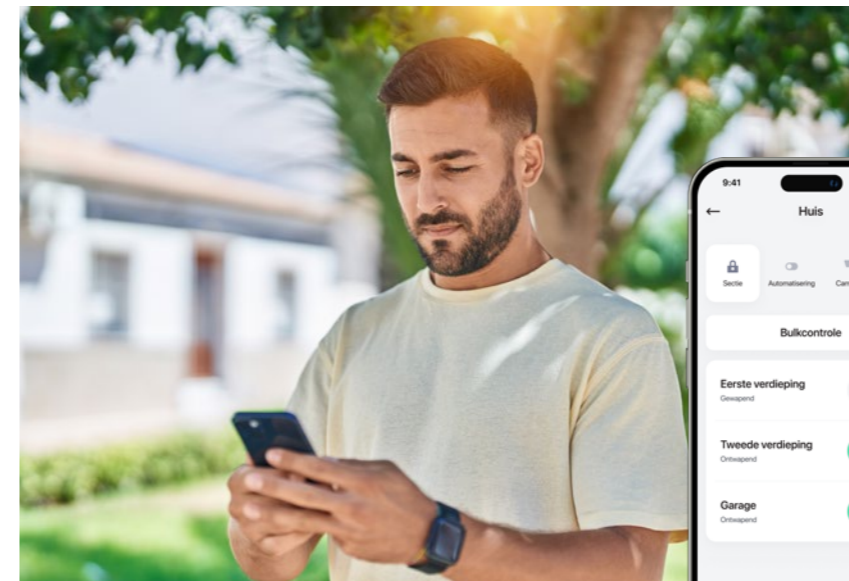

Als er iets gebeurt, nemen operators contact met u op en sturen ze een interventie-eenheid.

MyJABLOTRON applicatie

Ontworpen voor smartphones (iOS of Android). Via deze app kunt u het alarm altijd en overal bedienen.