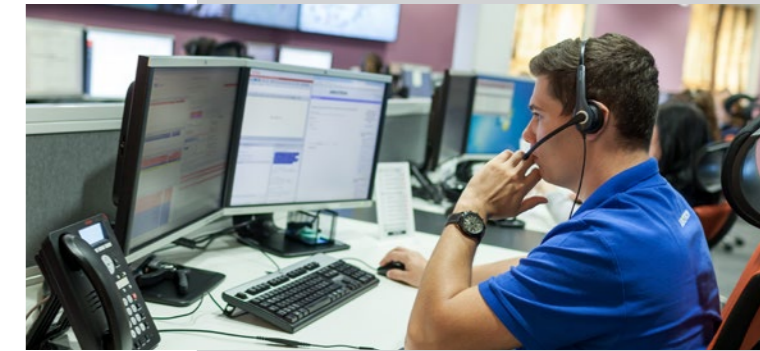

Als er iets gebeurt, nemen operators contact met u op en sturen ze een interventie-eenheid.

MyJABLOTRON applicatie

Ontworpen voor smartphones (iOS of Android). Via deze app kunt u het alarm altijd en overal bedienen.