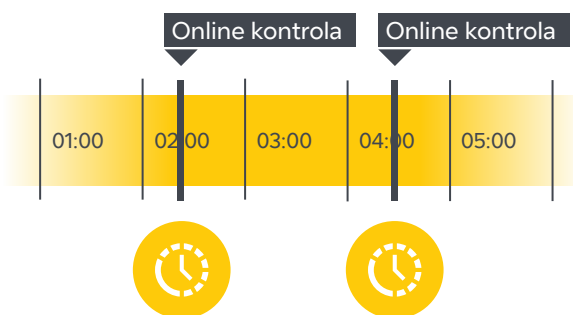

Vizuální kontrola objektu při poplachové události

Jak probíhá kontrola pomocí kamer?

- Po přijetí poplachu operátor vizuálně kontroluje situaci v objektu.
- Následuje kontrola videozáznamu pro zjištění příčiny poplachu.
- Při mimořádné události operátor informuje Policii ČR a vysílá zásahovou jednotku.

Služba je vhodná pro:

Rodinné domy

Firmy

Skлады

+ 110 Kč měsíčně /
kamera JABLOTRON

+ 150 Kč měsíčně /
kamera jiných výrobců

Videopatrolace

Preventivní kontrola objektu ve stanoveném čase

Jak probíhá kontrola pomocí kamer?

- Ve stanovený čas operátor kontroluje aktuální situaci v objektu.
- V případě nestandardní situace je zákazník okamžitě informován.
- Zákazník může také objednat zpětnou kontrolu třicetiminutového záznamu.