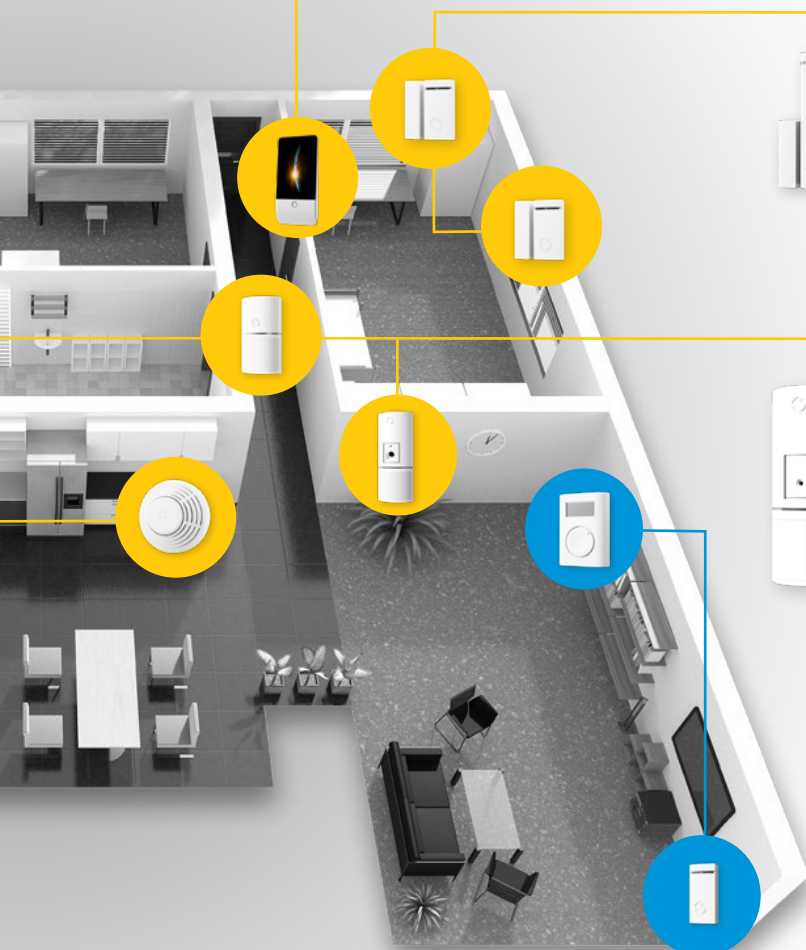

Verifikační detektory pohybu kromě poplachu odesílají i fotografie ze střeženého místa.

Kombinované a duální detektory pohybu spolehlivě identifikují a případně verifikují poplach i pomocí detekce tříštění skla nebo mikrovlnné detekce.

Automatizace

Pomocí PG výstupů je možné ovládat osvětlení, zásuvkové okruhy, žaluzie, garážová vrata nebo zavlažování trávníku.

OFF ON

Termostaty a detektory teploty

Měří a řídí teplotu v každé místnosti zvlášť podle určených programů. Je možné je ovládat a nastavovat v aplikaci MyJABLOTRON.