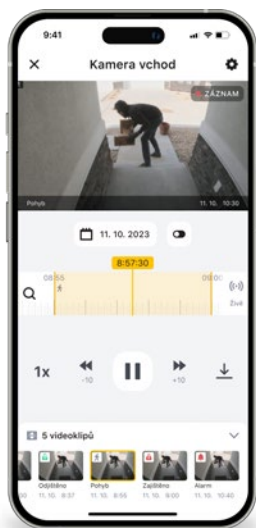

U novostaveb a rekonstruovaných objektů se montáž většinou provádí kombinací kabelové a bezdrátové instalace.

Aplikace MyJABLOTRON

Je určena pro chytré telefony (iOS nebo Android), umožňuje ovládat a kontrolovat alarm odkudkoliv.

V aplikaci si můžete zobrazit aktuální informace, historii událostí i poplachové fotografie.

Díky push notifikacím, e-mailům nebo SMS okamžitě víte o každé události.

Ovládání alarmu

Ovládání zařízení

Důležité informace