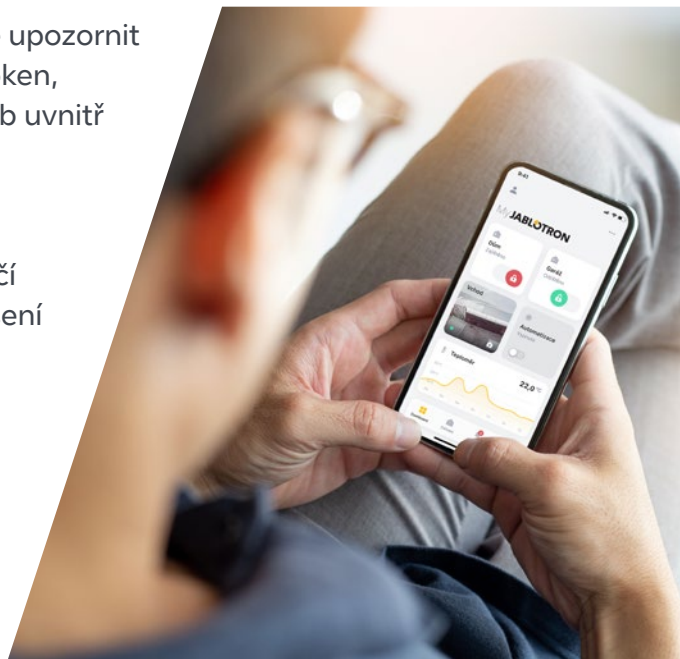

Alarmy JABLOTRON

ALARM

AUTOMATIZACE

BEZPEČNOSTNÍ
SLUŽBY

Komplexní řešení
pro zabezpečení,
ochranu a komfort

JABLOTRON

Zabezpečení, ochrana i komfort

Systémy JABLOTRON dokáží majitele upozornit na možné vloupání (otevření dveří, oken, rozbití skleněných výplní, pohyb osob uvnitř objektu).

Umí také rozpoznat hrozící nebezpečí v podobě požáru (výskyt kouře, zvýšení teploty), záplavy nebo úniku plynu.

Navíc nabízí chytré funkce automatizace, které vám usnadní život. Na dálku tak můžete ovládat např. osvětlení, vytápění nebo zavlažování.