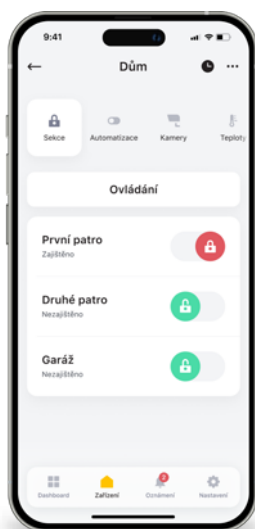

Systémy JABLOTRON nabízí několik možností ovládání, které lze kombinovat podle preferencí jednotlivých uživatelů. Všechny způsoby jsou intuitivní, takže si jejich používání všichni rychle osvojí.

Systém využívá logiku semaforu:

U novostaveb a rekonstruovaných objektů se montáž většinou provádí kombinací kabelové a bezdrátové instalace.

Aplikace MyJABLOTRON

Je určena pro chytré telefony (iOS nebo Android), umožňuje ovládat a kontrolovat alarm odkudkoliv.

V aplikaci si můžete zobrazit aktuální informace, historii událostí i poplachové fotografie.

Díky push notifikacím, e-mailům nebo SMS okamžitě víte o každé události.

Ovládání alarmu

Ovládání zařízení

Důležité informace

Okamžité upozornění na události

Stahujte:

Prvky zabezpečovacího systému

Ústředny

Řídí a kontrolují všechny periferie. Udržují trvalé datové spojení s dohledovým centrem a s cloudem. Mají zabudovaný zálohovaný zdroj napájení, aby alarm fungoval při výpadku napájení.