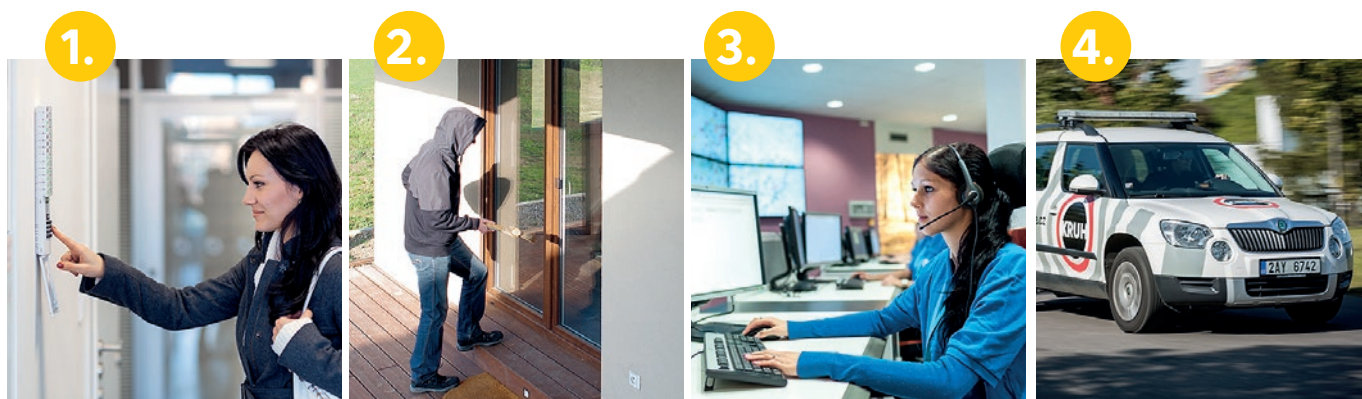

Nejmodernější bezpečnostní centrum v České republice

130 000 střežených objektů

65 000 odbavených hovorů
Tísňovou linkou za měsíc

5 000 výjezdů každý měsíc

Jak funguje střežení objektů

1. Střežený objekt

Objekt je vybavený alarmem a střežený Tísňovou linkou.