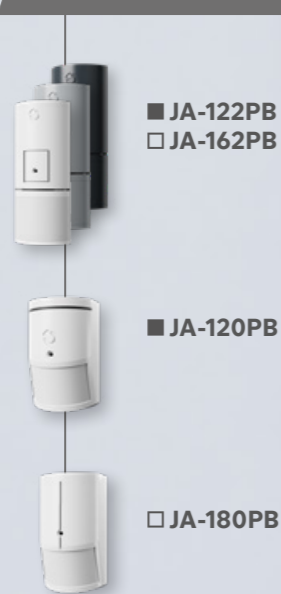

JABLOTRON Mercury

www.jablotron.com

PRODUKTÜBERSICHT

JABLOTRON Mercury - System Parameter

bis zu	bis zu	bis zu	bis zu
4	32	31	2
Bereiche	Benutzer	Komponenten	PG Ausgänge

JABLOTRON Mercury bietet eine schnelle und flexible Installation. Die Parameter des Sicherheitssystems sind voreingestellt, so dass die gesamte Konfiguration bequem in der MyCOMPANY-App abgeschlossen werden kann.

AUSGANG

□ JB-160N -PLUG

□ JB-162N -PLUG

□ JB-161N -PLUG

□ JB-163N -PLUG

EINGANG

■ JB-110N

□ JA-150N

■ JB-111N

□ JA-151N

■ JA-111H TRB

■ JA-118M

MELDER UND SENSOREN

DUAL (PIR + MW)

■ JA-122PW
□ JA-162PW

■ JA-120PW
□ JA-180W

KOMBINIERT (PIR + GLASBRUCH)

■ JA-122PB
□ JA-162PB

■ JA-120PB

□ JA-180PB

BEWEGUNG (PIR)

■ JA-112P
□ JA-152P

■ JA-110P / PET
□ JA-150P / PET

■ JA-115P
□ JA-155P