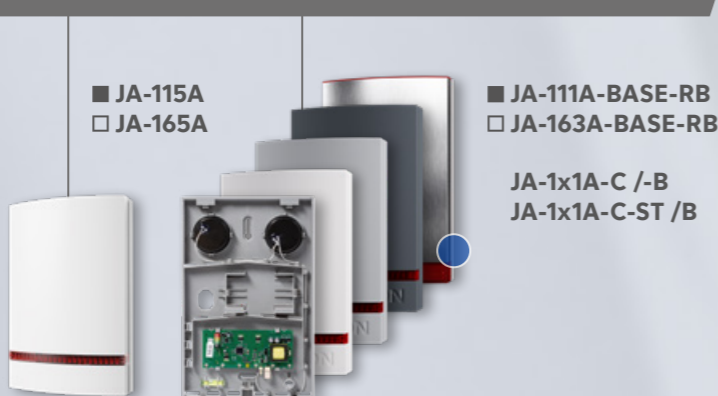

JABLOTRON Mercury

www.jablotron.com

PRODUKTÜBERSICHT

JABLOTRON Mercury - System Parameter

bis zu	bis zu	bis zu	bis zu
4	32	31	2
Bereiche	Benutzer	Komponenten	PG Ausgänge

JABLOTRON Mercury bietet eine schnelle und flexible Installation. Die Parameter des Sicherheitssystems sind voreingestellt, so dass die gesamte Konfiguration bequem in der MyCOMPANY-App abgeschlossen werden kann.

INNENSIRENEN

■ JA-110A / II
□ JA-150A II

□ JA-152A

□ JA-154A

AUSSENSIRENEN

■ JA-115A
□ JA-165A

■ JA-111A-BASE-RB
□ JA-163A-BASE-RB

JA-1x1A-C /-B
JA-1x1A-C-ST /B

SYSTEMKOMPONENTEN

FUNKMODUL

■ JA-111R

MONTAGE

VERTEILERPLATINEN

JA-110Z
JA-110Z-B

JA-110Z-C
JA-110Z-D

IP-KAMERAS