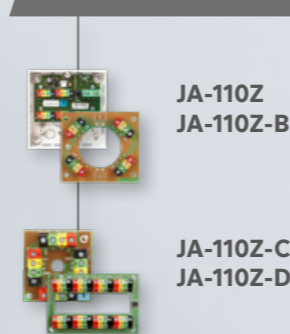

INNENSIRENEN

■ JA-110A / II
□ JA-150A II

□ JA-152A

□ JA-154A

AUSSENSIRENEN

■ JA-115A
□ JA-165A

■ JA-111A-BASE-RB
□ JA-163A-BASE-RB

JA-1x1A-C /-B
JA-1x1A-C-ST /B

SYSTEMKOMPONENTEN

FUNKMODUL

■ JA-111R

MONTAGE

VERTEILERPLATINEN

JA-110Z
JA-110Z-B

JA-110Z-C
JA-110Z-D

IP-KAMERAS

JI-113C

JI-120-T

JI-114C

JI-114C-A

■ - BUS Komponente
□ - FUNK Komponente