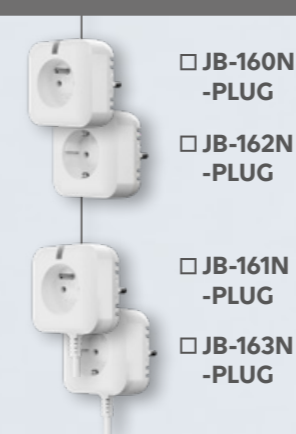

JA-102KY
JA-102KRY

ZUTRITTSKONTROLLE

BEDIENTEILE

■ JA-115E
□ JA-155E

■ JA-113E
□ JA-153E

HANDESENDER

□ JA-152J MS II

□ JA-154J MS II

□ JA-159J

□ JA-158J

TRANSPONDER

JA-190J
JA-193J

JA-194J

JA-192J
JA-196J

JA-195J

MODULE

AUSGANG

□ JB-160N -PLUG

□ JB-162N -PLUG

□ JB-161N -PLUG

□ JB-163N -PLUG

EINGANG

■ JB-110N

□ JA-150N