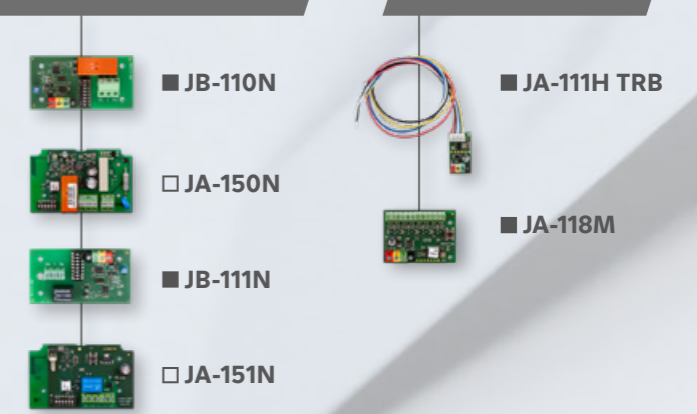

JABLOTRON Mercury

www.jablotron.com

PRODUKTÜBERSICHT

JABLOTRON Mercury - System Parameter

bis zu	bis zu	bis zu	bis zu
4	32	31	2
Bereiche	Benutzer	Komponenten	PG Ausgänge

JABLOTRON Mercury bietet eine schnelle und flexible Installation. Die Parameter des Sicherheitssystems sind voreingestellt, so dass die gesamte Konfiguration bequem in der MyCOMPANY-App abgeschlossen werden kann.

□ JA-159J

□ JA-158J

TRANSPONDER

JA-190J
JA-193J

JA-194J

JA-192J
JA-196J

JA-195J

MODULE

AUSGANG

□ JB-160N -PLUG

□ JB-162N -PLUG

□ JB-161N -PLUG

□ JB-163N -PLUG

EINGANG

■ JB-110N

□ JA-150N

■ JB-111N

□ JA-151N

■ JA-111H TRB

■ JA-118M

MELDER UND SENSOREN

DUAL (PIR + MW)

■ JA-122PW
□ JA-162PW

■ JA-120PW
□ JA-180W