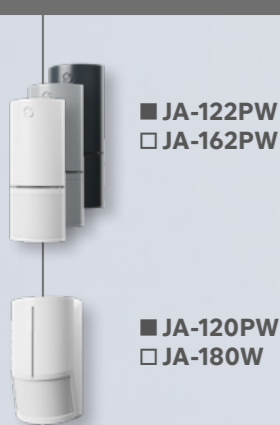

AUSGANG

□ JB-160N -PLUG

□ JB-162N -PLUG

□ JB-161N -PLUG

□ JB-163N -PLUG

EINGANG

■ JB-110N

□ JA-150N

■ JB-111N

□ JA-151N

■ JA-111H TRB

■ JA-118M

MELDER UND SENSOREN

DUAL (PIR + MW)

■ JA-122PW
□ JA-162PW

■ JA-120PW
□ JA-180W

KOMBINIERT (PIR + GLASBRUCH)

■ JA-122PB
□ JA-162PB

■ JA-120PB

□ JA-180PB

BEWEGUNG (PIR)

■ JA-112P
□ JA-152P

■ JA-110P / PET
□ JA-150P / PET

■ JA-115P
□ JA-155P