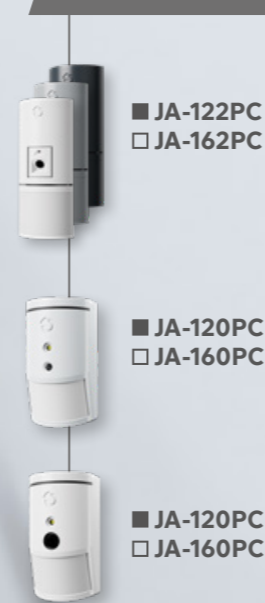

JABLOTRON Mercury

www.jablotron.com

PRODUKTÜBERSICHT

JABLOTRON Mercury - System Parameter

bis zu	bis zu	bis zu	bis zu
4	32	31	2
Bereiche	Benutzer	Komponenten	PG Ausgänge

JABLOTRON Mercury bietet eine schnelle und flexible Installation. Die Parameter des Sicherheitssystems sind voreingestellt, so dass die gesamte Konfiguration bequem in der MyCOMPANY-App abgeschlossen werden kann.

■ JB-111N

□ JA-151N

■ JA-111H TRB

■ JA-118M

MELDER UND SENSOREN

DUAL (PIR + MW)

■ JA-122PW
□ JA-162PW

■ JA-120PW
□ JA-180W

KOMBINIERT (PIR + GLASBRUCH)

■ JA-122PB
□ JA-162PB

■ JA-120PB

□ JA-180PB

BEWEGUNG (PIR)

■ JA-112P
□ JA-152P

■ JA-110P / PET
□ JA-150P / PET

■ JA-115P
□ JA-155P

FOTOVERIFIKATION

■ JA-122PC
□ JA-162PC

■ JA-120PC
□ JA-160PC

■ JA-120PC (90)
□ JA-160PC (90)

ÖFFNUNG

□ JA-151M

□ JA-150M

■ JA-112M