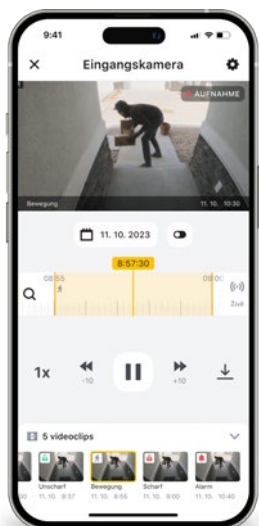

## AES (Alarmempfangsstelle)

Der Anschluss des Sicherheitssystems an eine professionelle AES (Alarmempfangsstelle) bietet Ihnen, neben dem lokalen Alarm des Sicherheitssystems, eine 24/7-Fern-Überwachung.

## MyJABLOTRON App

Entwickelt für Smartphones (iOS oder Android), ermöglicht Ihnen die App die Steuerung und Überprüfung Ihres Systems von überall aus.

Dank Push-Benachrichtigungen, E-Mails oder SMS werden Sie sofort über jeden Alarm informiert. In der Anwendung können Sie die aktuellen Informationen, den Ereignisverlauf und die Alarmfotos einsehen.