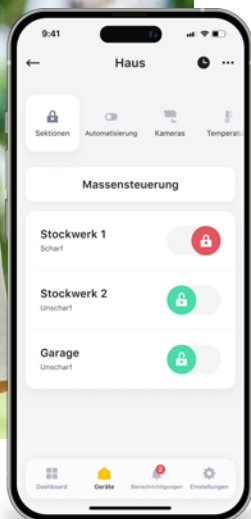

## AES (Alarmempfangsstelle)

Der Anschluss des Sicherheitssystems an eine professionelle AES (Alarmempfangsstelle) bietet Ihnen, neben dem lokalen Alarm des Sicherheitssystems, eine 24/7-Fern-Überwachung.

Bei Ereignissen, werden Sie von der Leitstelle kontaktiert und diese kann z.B. eine Einsatzinheit zum Objekt schicken.

## MyJABLOTRON App

Entwickelt für Smartphones (iOS oder Android), ermöglicht Ihnen die App die Steuerung und Überprüfung Ihres Systems von überall aus.

Dank Push-Benachrichtigungen, E-Mails oder SMS werden Sie sofort über jeden Alarm informiert. In der Anwendung können Sie die aktuellen Informationen, den Ereignisverlauf und die Alarmfotos einsehen.