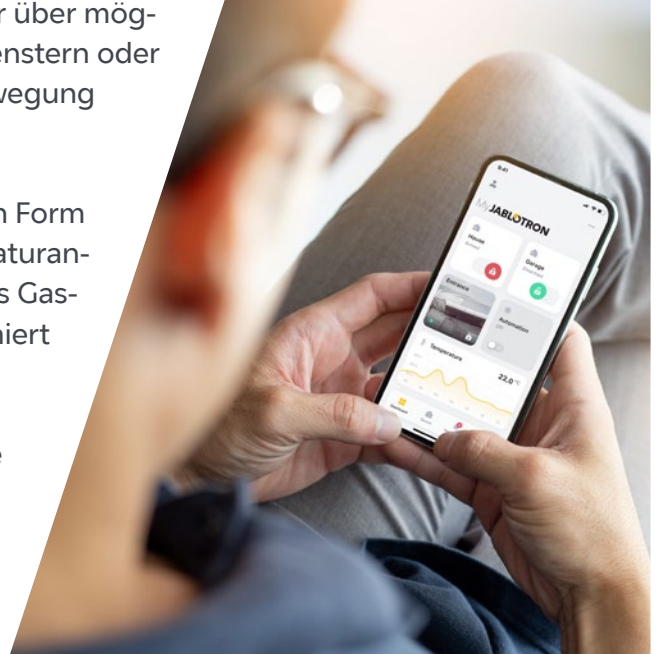

Zudem können drohende Gefahren, z.B. in Form eines Brandes (Rauchererkennung, Temperaturanstieg), einer Überschwemmung oder eines Gasaustritts erkannt - und Sie frühzeitig alarmiert werden.

Außerdem bieten die Systeme intelligente Automatisierungsfunktionen, die Ihnen das Leben erleichtern. So können Sie z. B. Beleuchtung, Heizung oder Bewässerung bequem aus der Ferne steuern.