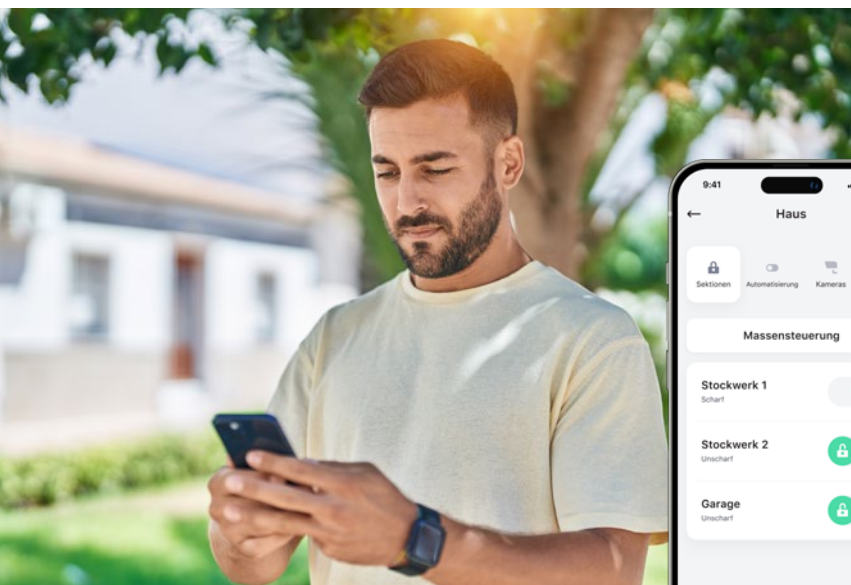

MyJABLOTRON App

Entwickelt für Smartphones (iOS oder Android), ermöglicht Ihnen die App die Steuerung und Überprüfung Ihres Systems von überall aus.

Dank Push-Benachrichtigungen, E-Mails oder SMS werden Sie sofort über jeden Alarm informiert. In der Anwendung können Sie die aktuellen Informationen, den Ereignisverlauf und die Alarmfotos einsehen.

System-
Steuerung

Geräte-
Steuerung

Status-
Übersicht

Ereignisbenach-
richtigung

Download: