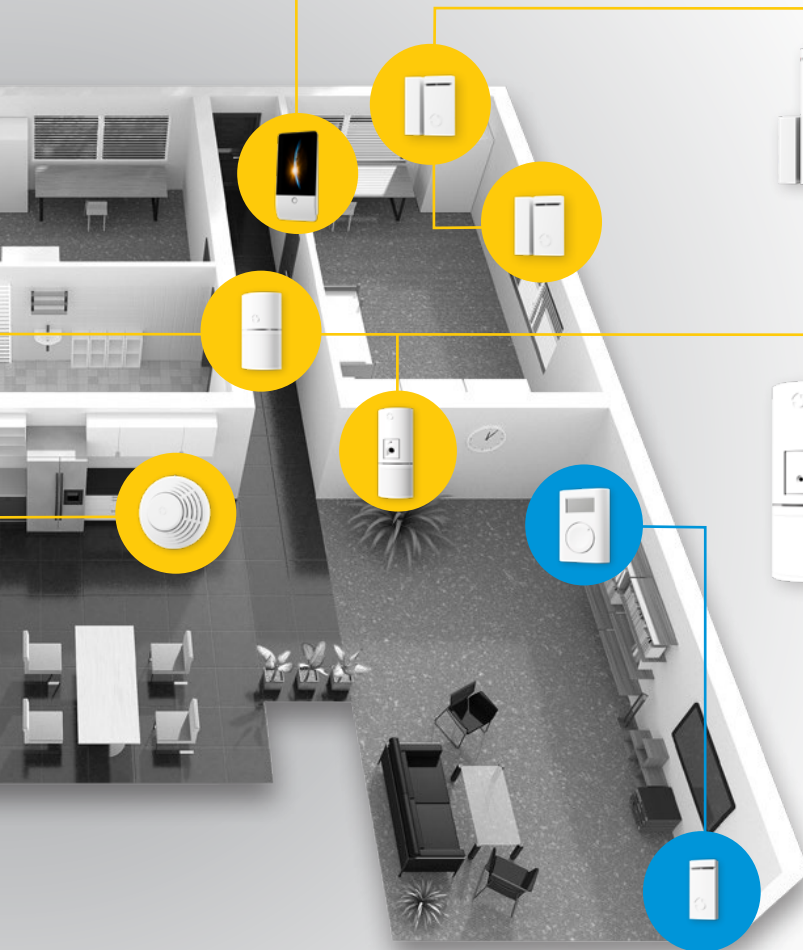

Bedienteile

Scharf- und Unscharfschalten der Alarmanlage. Das Gebäude kann z.B. als Ganzes überwacht werden oder in mehrere Sicherungsbereiche unterteilt werden. Für eine bequemere Steuerung können auch mehrere Bedienteile im Gebäude verteilt installiert werden.

Vollständige Übersicht der JABLOTRON Systeme Komponenten und Zubehörprodukte

Öffnungsmelder

Sichern Sie mittels Magnetkontakten Fenster und Türen, welche bei Öffnung im scharfgeschalteten Zustand einen Alarm auslösen.

Bewegungsmelder

Erkennen Bewegungen von Personen innerhalb des gesicherten Bereichs. Versionen mit dem Zusatz PET bieten eine Immunität gegen eine Erkennung von kleinen Tieren.

Fotoüberwachungs-Bewegungsmelder senden zusätzlich zur Alarmmeldung auch Fotos des bewachten Bereichs.

Kombi- und Dual-Bewegungsmelder identifizieren und verifizieren Alarme zuverlässig mittels Glasbruch- oder Mikrowellenerkennung und bieten so eine hohe Sicherheit gegen Falschalarme.

Automatisierung

Mit den PG-Ausgängen lassen sich Beleuchtung, Steckdosen, Jalousien, Garagentore oder die Rasenbewässerung steuern.

Thermostate und Thermometer

Messen und regeln Sie die Temperatur in jedem Raum. Temperaturwerte können in der MyJABLOTRON-App kontrolliert und eingestellt werden. Das System ermöglicht auch die Steuerung der Heizung, wenn z.B. ein Grenzwert erreicht ist.