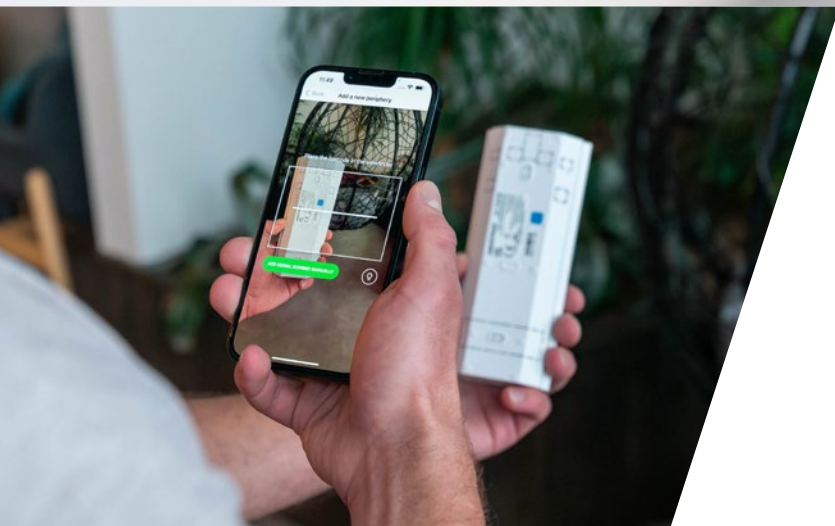

## JABLOTRON Mercury systemparametre

op til  
**4**  
områder

op til  
**32**  
brugere

op til  
**31**  
enheder

op til  
**2**  
PG-udgange

**JABLOTRON Mercury** tilbyder hurtigere og mere fleksibel installation. Alarmsystemets parametre er forudindstillede, så hele konfigurationen kan gennemføres i MyCOMPANY-appen.