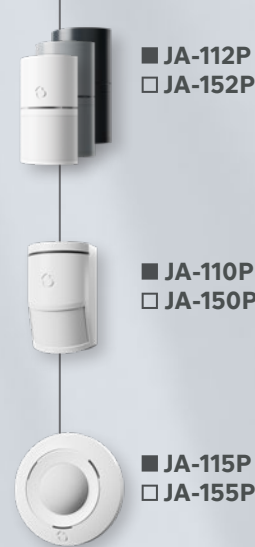

### KOMBINERET (PIR + GLASBRUDS)

■ JA-122PB  
□ JA-162PB

■ JA-120PB

□ JA-180PB

### BEVÆGELSE (PIR)

■ JA-112P  
□ JA-152P

■ JA-110P / PET  
□ JA-150P / PET

■ JA-115P  
□ JA-155P