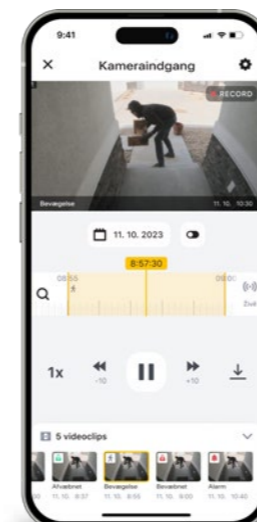

Hvis der sker noget, bliver du kontaktet af personalet, som sender en vagt, hvis denne ordning er tilknyttet.

MyJABLOTRON app

Fjernbetjening af alarmen

Enhedsbetjening

Vigtig information

Øjeblikkelig meddelelse om hændelser

Designet til smartphones (iOS eller Android). Giver dig mulighed for at betjene og tjekke alarmen overalt.

Via push-besked, e-mails eller SMS får du straks besked om alle alarmer. I appen kan du se aktuelle oplysninger, hændeshistorik og alarmfotos.