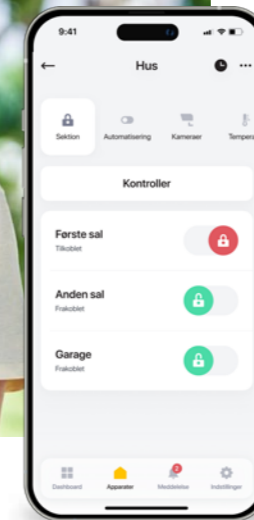

Hvis der sker noget, bliver du kontaktet af personalet, som sender en vagt, hvis denne ordning er tilknyttet.

MyJABLOTRON app

Fjernbetjening af alarmen

Enhedsbetjening

Vigtig information

Øjeblikkelig meddelelse om hændelser

Designet til smartphones (iOS eller Android). Giver dig mulighed for at betjene og tjekke alarmen overalt.

Via push-besked, e-mails eller SMS får du straks besked om alle alarmer. I appen kan du se aktuelle oplysninger, hændeshistorik og alarmfotos.