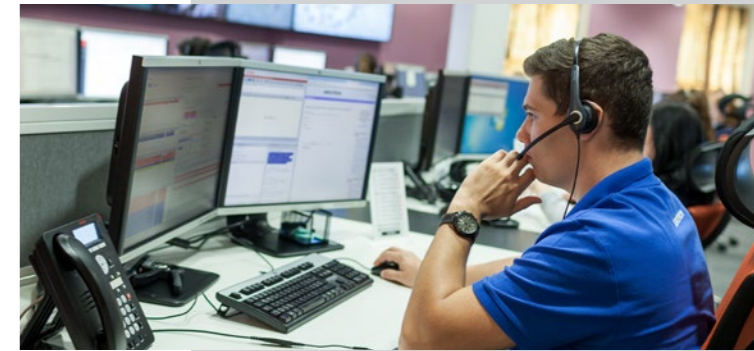

KC (Kontrolcentral)

Tilslutning af alarmsystemet til en professionel kontrolcentral giver sig 24/7 overvågning.

Hvis der sker noget, bliver du kontaktet af personalet, som sender en vagt, hvis denne ordning er tilknyttet.