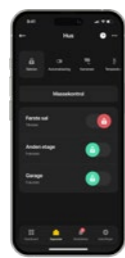

Garage

Persienner

Port

Varmekedel

Kalenderstyret aktivering af funktioner

Betjeningsmuligheder

JABLOTRON-systemer tilbyder flere betjeningsmuligheder, som kan kombineres efter den enkelte brugers ønsker. Alle metoder er yderst brugervenlige, så alle hurtigt bliver fortrolige med brugen.

Systemet bruger trafiklyslogik:

FRAKOBLET

TILKOBLET

Betjeningspanel

MyJABLOTRON app

Fjernbetjening

RFID kort / brik

Professionel installation