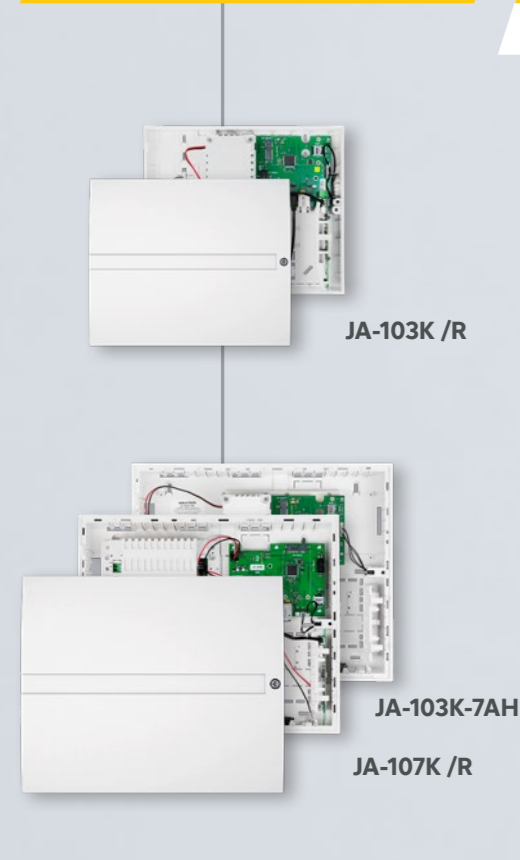

CONTROL PANELS

CONTROL DEVICES

KEYPADS AND ACCESS MODULES	REMOTE CONTROLS	EMERGENCY DEVICES	AUTHORIZATION DEVICES
<ul style="list-style-type: none"> ■ JA-116E □ JA-156E ■ JA-112E □ JA-152E ■ JA-113E □ JA-153E ■ JA-115E □ JA-155E ■ JA-114E □ JA-154E ■ JA-110E □ JA-150E 	<ul style="list-style-type: none"> ■ JA-120E □ JA-159J □ JA-152J MS II □ JA-154J MS II □ JA-182J 	<ul style="list-style-type: none"> ■ JA-112J □ JA-188J □ JA-187J □ JA-156J □ JA-157J □ JA-158J 	<ul style="list-style-type: none"> ■ JABLOTRON JA-190J □ JA-193J ■ JA-192J □ JA-196J ■ JA-194J □ JA-195J

INTERNAL DETECTORS

MOTION (PIR)	PHOTO-VERIFICATION	COMBINED (PIR + GLASS BREAK)	DUAL (PIR + MW)	OPENING	MOTION	OPTICAL
<ul style="list-style-type: none"> ■ JA-112P □ JA-152P ■ JA-110P /PET □ JA-150P /PET ■ JA-115P □ JA-155P 	<ul style="list-style-type: none"> ■ JA-122PC □ JA-162PC ■ JA-120PC □ JA-160PC ■ JA-120PC (90) □ JA-160PC (90) 	<ul style="list-style-type: none"> ■ JA-122PB □ JA-162PB ■ JA-120PB □ JA-180PB 	<ul style="list-style-type: none"> ■ JA-122PW □ JA-162PW ■ JA-120PW □ JA-180W 	<ul style="list-style-type: none"> ■ JA-111M □ JA-151M ■ JA-113M □ JA-153M □ JA-150M ■ JA-112M 	<ul style="list-style-type: none"> □ JA-152M □ JA-182M □ JA-152SHM ■ JA-110B □ JA-180B ■ JA-111SH □ JA-182SH 	<ul style="list-style-type: none"> □ JA-158P □ JA-159P □ JA-169P □ JA-157P