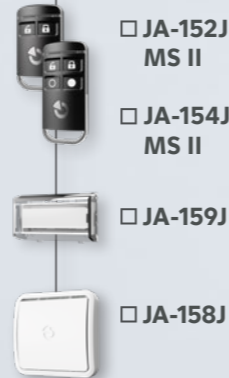

CONTROLLERS

□ JA-152J
MS II

□ JA-154J
MS II

□ JA-159J

□ JA-158J