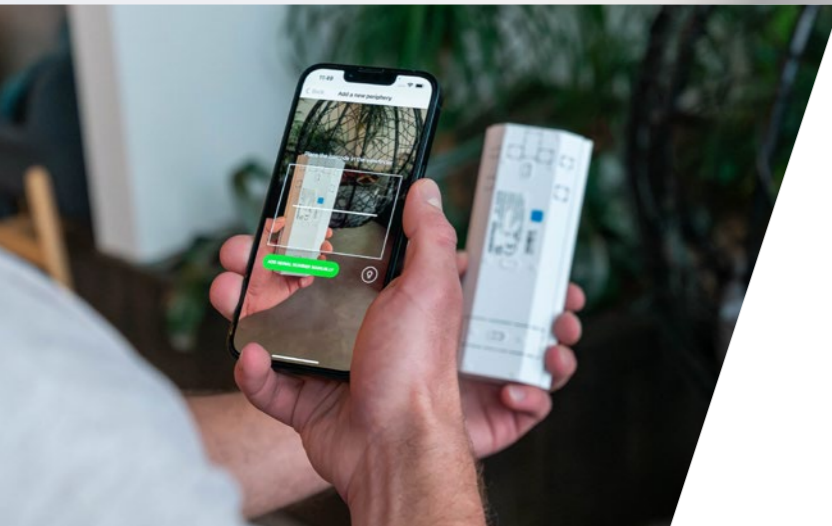

**JABLOTRON Mercury** ofrece una instalación más rápida y flexible. Los parámetros del sistema de seguridad están preestablecidos, por lo que toda la configuración se puede completar cómodamente en la aplicación MyCOMPANY.