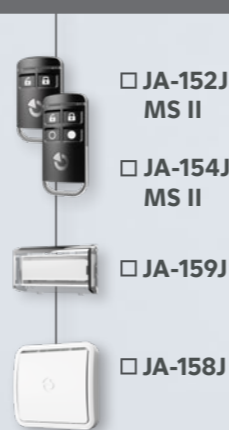

## DISPOSITIVOS DE CONTROL

### TECLADOS Y MÓDULOS DE ACCESO

■ JA-115E  
□ JA-155E

■ JA-116E  
□ JA-156E

■ JA-113E  
□ JA-153E

### MANDOS

□ JA-152J  
MS II

□ JA-154J  
MS II

□ JA-159J

□ JA-158J

### DISPOSITIVOS DE AUTORIZACIÓN

JA-190J  
JA-193J

JA-192J  
JA-196J

JA-194J

JA-195J