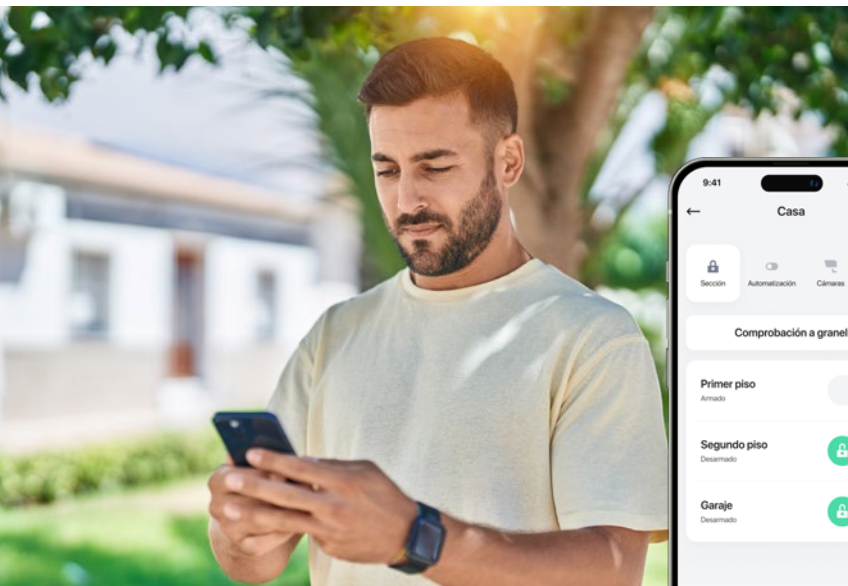

## La aplicación MyJABLOTRON

Diseñada para smartphones (iOS o Android). Te permite controlar y comprobar la alarma desde cualquier lugar.

Gracias a las notificaciones push, correos electrónicos o SMS, sabrás de cada alerta inmediatamente. En la aplicación, puede ver la información actual, el historial de eventos y las fotos de las alarmas.