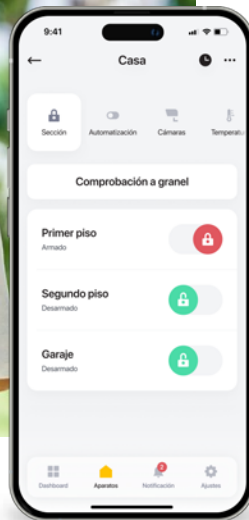

El sistema utiliza la lógica del semáforo:

DESARMADO

ARMADO

Teclado

Aplicación  
MyJABLOTRON

Mando  
a distancia

Tarjeta / tag RFID

## CRA (Central de recepción de alarmas)

Conectar el sistema de seguridad a una CRA profesional le ofrece vigilancia 24 horas al día, 7 días a la semana.

Si ocurre algo, los operadores se pondrán en contacto con usted y enviarán una unidad de respuesta.

## La aplicación MyJABLOTRON

Diseñada para smartphones (iOS o Android). Te permite controlar y comprobar la alarma desde cualquier lugar.

Gracias a las notificaciones push, correos electrónicos o SMS, sabrás de cada alerta inmediatamente. En la aplicación, puede ver la información actual, el historial de eventos y las fotos de las alarmas.