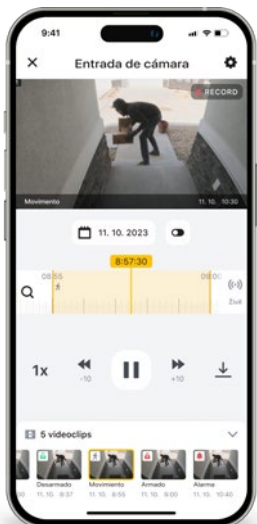

## La aplicación MyJABLOTRON

Diseñada para smartphones (iOS o Android). Te permite controlar y comprobar la alarma desde cualquier lugar.

Gracias a las notificaciones push, correos electrónicos o SMS, sabrás de cada alerta inmediatamente. En la aplicación, puede ver la información actual, el historial de eventos y las fotos de las alarmas.