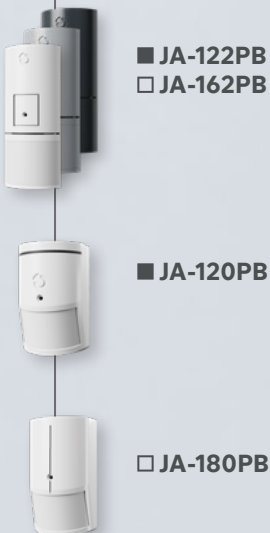

GEcombineerd (PIR + GLASBREUK)

■ JA-122PB
□ JA-162PB

■ JA-120PB

□ JA-180PB