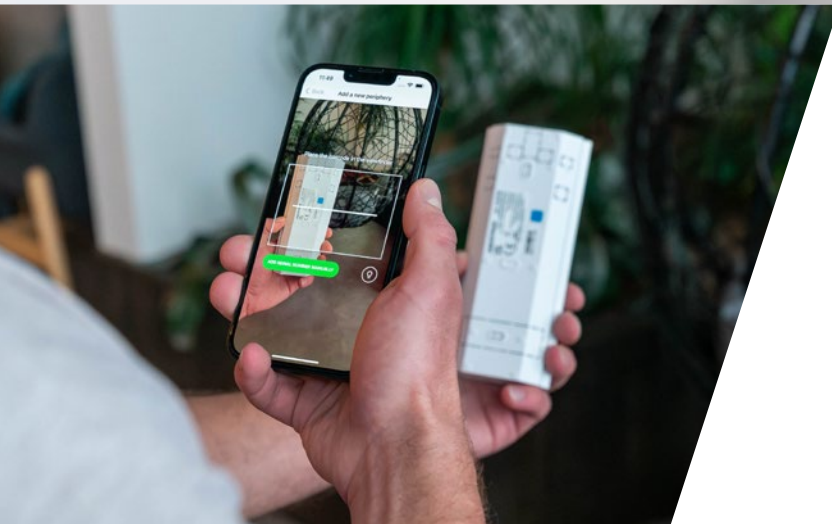

## JABLOTRON Mercury systeem kenmerken

tot  
**4**  
Secties

tot  
**32**  
Gebruikers

tot  
**31**  
Randapparaten

tot  
**2**  
PG-uitgangen

**JABLOTRON Mercury** biedt een snelle en flexibele installatie. De parameters van het beveiligingssysteem zijn vooraf ingesteld, zodat de volledige configuratie eenvoudig kan worden voltooid in de MyCOMPANY-app.