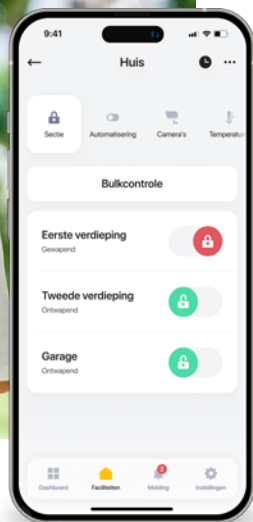

## Meldkamer

Door het beveiligingssysteem aan te sluiten op een professionele meldkamer heb je 24/7 toezicht & bewaking.

Als er iets gebeurt, neemt de meldkamers contact met je op en sturen ze de benodigde hulpdiensten.

## MyJABLOTRON app

Ontworpen voor smartphones (iOS of Android) waarmee je volledige controle hebt in de bediening van het systeem.

Dankzij push notificaties, e-mails of SMS ben je onmiddellijk op de hoogte van alle waarschuwingen. In de applicatie kan je actuele informatie, de geschiedenis van gebeurtenissen (log) en foto's van alarmen bekijken.