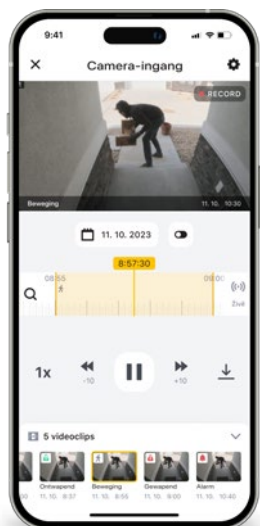

## MyJABLOTRON app

Ontworpen voor smartphones (iOS of Android) waarmee je volledige controle hebt in de bediening van het systeem.

Dankzij push notificaties, e-mails of SMS ben je onmiddellijk op de hoogte van alle waarschuwingen. In de applicatie kan je actuele informatie, de geschiedenis van gebeurtenissen (log) en foto's van alarmen bekijken.