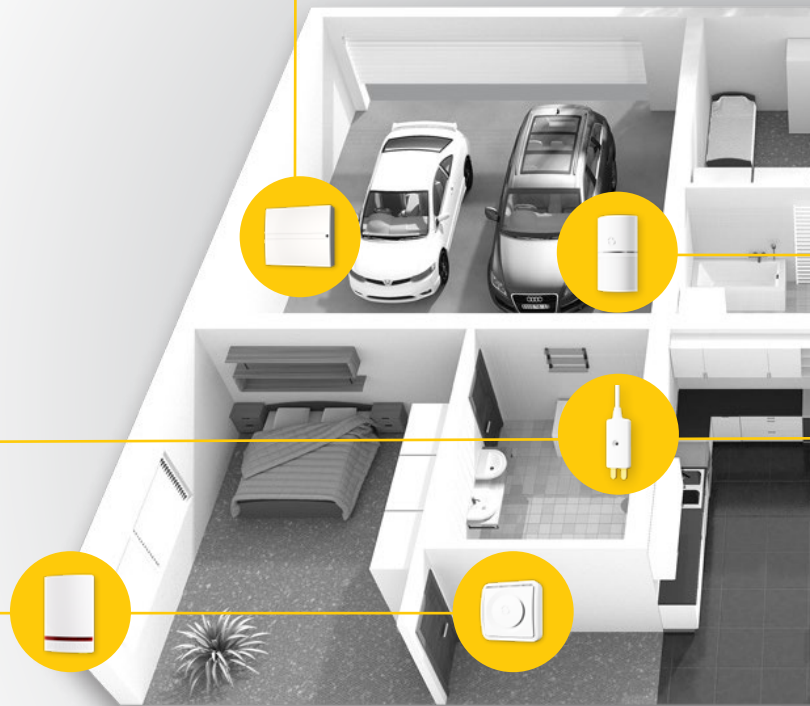

## Centrales

Beheer en bedien alle randapparatuur en onderhoud een permanente dataverbinding met de meldkamer en de Cloud. De centrales hebben een ingebouwde back-up reservevoeding zodat het alarm blijft werken als de stroom uitvalt.

## Sirenes

Geven luide sirene bij signalering van een alarm. De plaatsing ervan op een zichtbare plek werkt preventief dat het gebouw bewaakt wordt door een beveiligingssysteem.

Sirenes binnen kunnen naast akoestische alarmsignalering ook de functie vervullen van een deurbel.