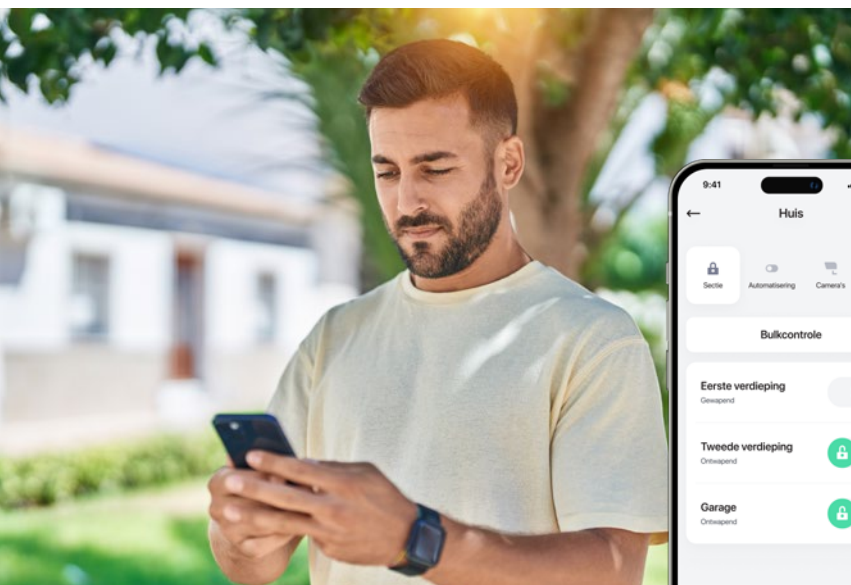

## Meldkamer

Door het beveiligingssysteem aan te sluiten op een professionele meldkamer heb je 24/7 toezicht & bewaking.

Als er iets gebeurt, neemt de meldkamers contact met je op en sturen ze de benodigde hulpdiensten.

## MyJABLOTRON app

Ontworpen voor smartphones (iOS of Android) waarmee je volledige controle hebt in de bediening van het systeem.

Dankzij push notificaties, e-mails of SMS ben je onmiddellijk op de hoogte van alle waarschuwingen. In de applicatie kan je actuele informatie, de geschiedenis van gebeurtenissen (log) en foto's van alarmen bekijken.