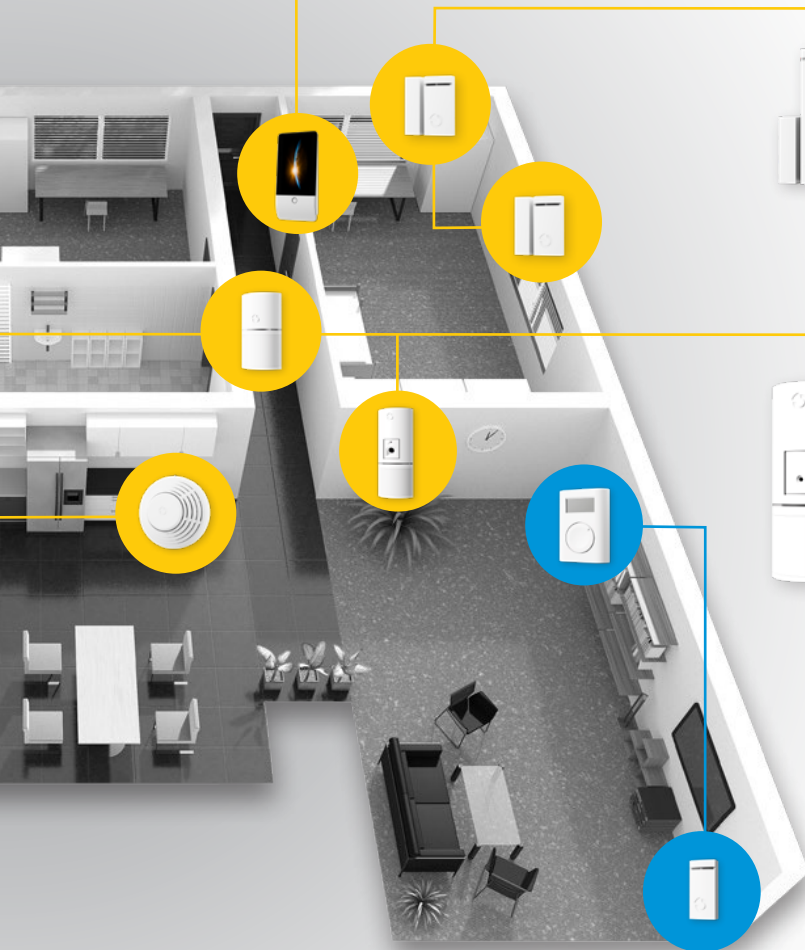

Bediendelen

Schakelt het alarmsysteem in of uit. Het pand kan in zijn geheel worden bewaakt of kan worden verdeeld in onafhankelijke secties. Er kunnen meerdere bediendelen worden geïnstalleerd voor meer bedieningsgemak.

Een compleet overzicht van componenten en accessoires van JABLOTRON systemen

Magneetcontacten

Beveiligen van ramen en deuren. Een alarm wordt gegenereerd wanneer een raam of deur geopend wordt zonder autorisatie.

Bewegingsdetectoren

Detecteren de beweging van mensen in bewaakte zones. Het achtervoegsel PET wordt gebruikt om een versie aan te duiden die immuun is voor beweging van kleinere huisdieren.

Bewegingsdetectoren met fotocamera sturen naast de alarmmelding ook foto's van het bewaakte gebied.

Gecombineerde en dubbele bewegingsdetectoren identificeren en verifiëren betrouwbaar alarmen met behulp van glasbreuk- of microgolfdetectie en bieden zo een hoge standaard tegen valse alarmen.

Automatisering

Met behulp van PG-uitgangen kunnen verlichting, stopcontacten, rolluiken, garagedeuren of tuin irrigatie geregeld worden.

OFF ON

Thermostaten en thermometers

Meten en regelen de temperatuur in elke kamer afzonderlijk volgens de opgegeven programma's. Ze kunnen geregeld en ingesteld worden in de MyJABLOTRON app waarmee je ook de verwarming kan regelen naar jouw wens.