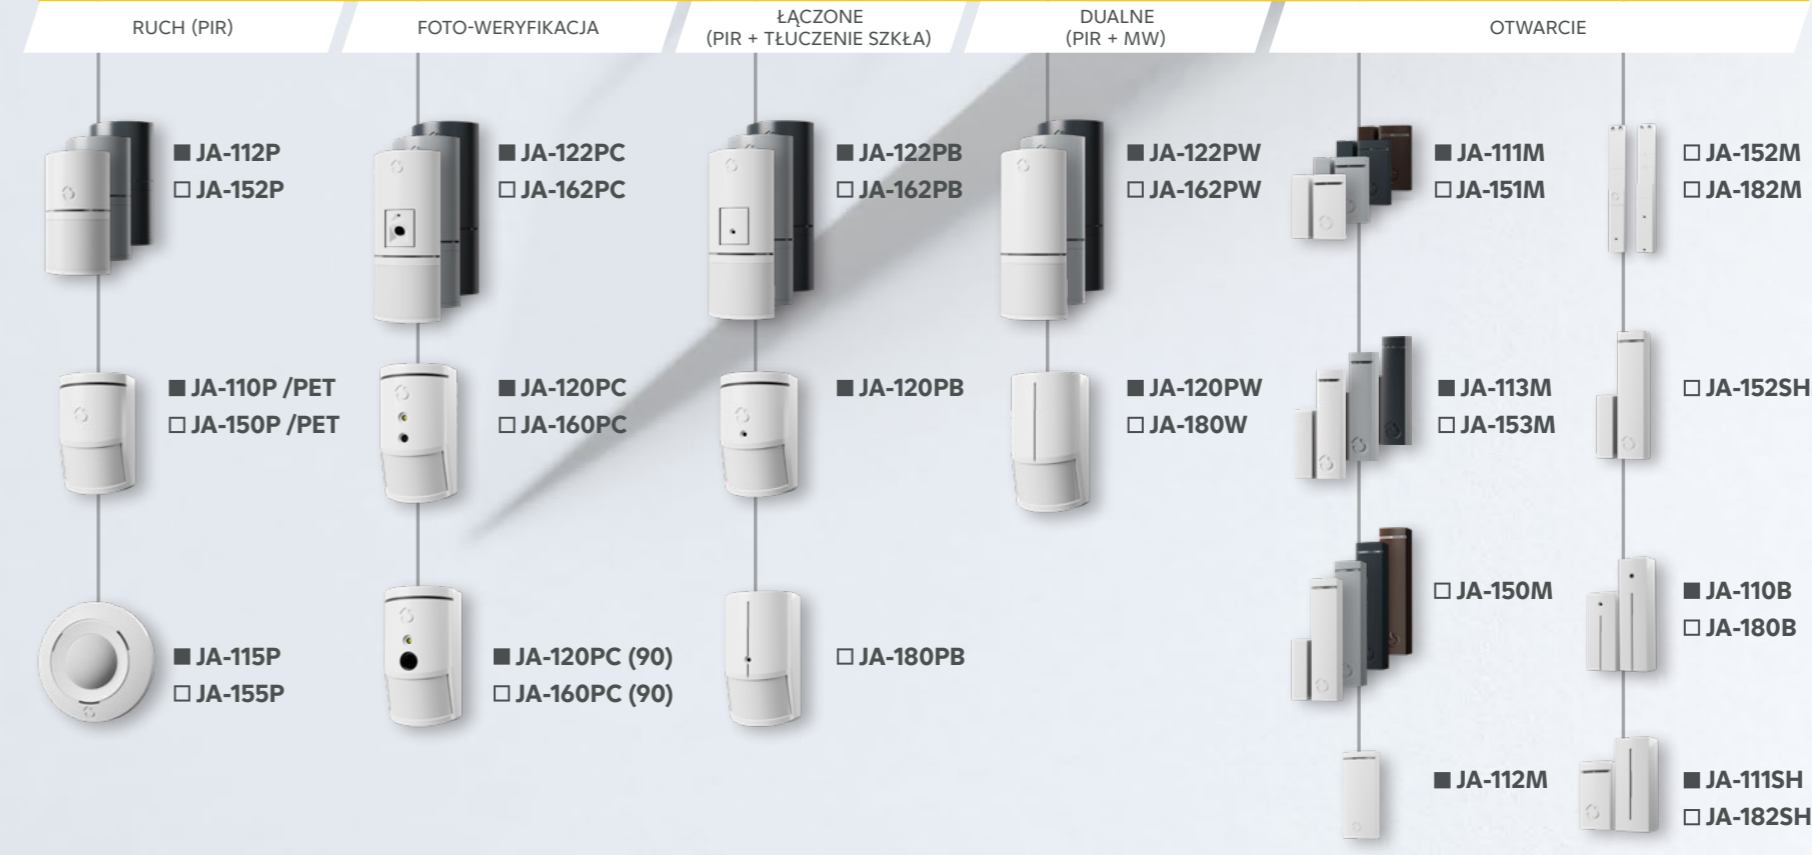

## CENTRALE STERUJĄCE

## URZĄDZENIA STERUJĄCE

## CZUJKI WEWNĘTRZNE

**JA-154A** Bezprzewodowa syrena wewnętrzna

Bezprzewodową syrenę można łatwo zamontować w dowolnym miejscu w zasięgu radia systemowego. Elastyczna instalacja jest możliwa dzięki zasilaniu z 3 baterii AA.