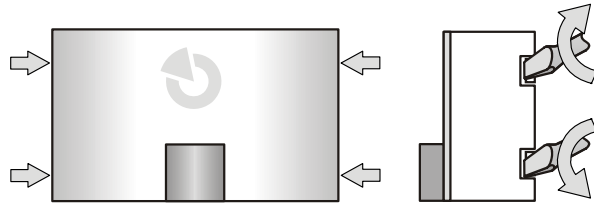

JA-112I BUS område/udgangs status modul

JA-112I er en del af JABLOTRON 100+ systemet. Enheden anvendes til visuel indikation af status for individuelle områder (tilkøbt/frakøbt) eller statussen for programmerbare udgange. Indikatoren bør installeres af en uddannet tekniker med et gyldigt certifikat udstedt af en autoriseret forhandler.

Installation

1. Åbn status modulet ved at løsne de fire paler ved at dreje dem i pilenes retning med en passende skruetrækker.
2. Fjern PCB fra bagpladen ved at trykke på palen (1).

Figur: 1 – PCB pal; 2 – konfigurations svits; 3 - rød diodeindikator; 4 – kabel indgang; 5 – BUS terminaler