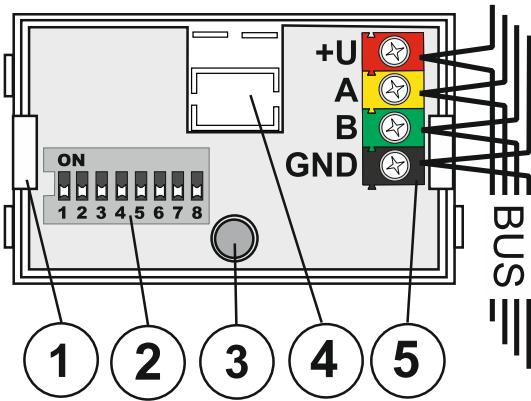

JA-112I BUS område/udgangs status modul

JA-112I er en del af JABLOTRON 100+ systemet. Enheden anvendes til visuel indikation af status for individuelle områder (tilkøbt/frakøbt) eller statussen for programmerbare udgange. Indikatoren bør installeres af en uddannet tekniker med et gyldigt certifikat udstedt af en autoriseret forhandler.

Installation

1. Åbn status modulet ved at løsne de fire paler ved at dreje dem i pilenes retning med en passende skruetrækker.
2. Fjern PCB fra bagpladen ved at trykke på palen (1).

Figur: 1 – PCB pal; 2 – konfigurations svits; 3 - rød diodeindikator; 4 – kabel indgang; 5 – BUS terminaler

3. Brug svitsen (2) for at vælge område (se Tab. 1) eller PG output (se Tab. 2), som bør angives.
4. Skub ledningen igennem hullet (4) i basen og fastgør bunden på det valgte sted.
5. Skub PCB tilbage på plads og tilslut BUSledningerne til terminalerne (5).

Sørg altid for at slukke for strømmen, når du tilslutter enheden til systemets BUS.

Hvis status modulet er installeret uden for det beskyttede område, bør en JA-110T BUS isolator anvendes

6. Når du har tændt for systemet, test indikatorens funktion.
7. Sæt front dækslet på igen.