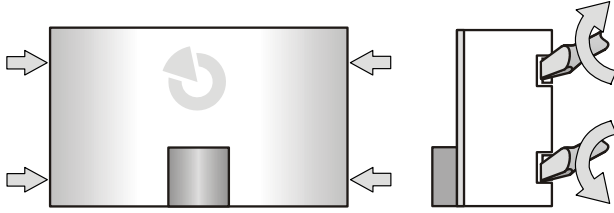

Sektorin tai PG:n langallinen indikaattori JA-112I

Tuote on **JABLOTRON 100+** -järjestelmän komponentti. Se on tarkoitettu sektorien tilan (valvonta päällä/pois päältä) ja ohjelmoitavien lähtöjen tilan optiseen indikointiin. Tuotteen voi asentaa Jablotronin voimassaolevan sertifikaatin omaava koulutettu tekniikko.

Asennus

1. Avaa indikaattorin kotelo vapauttamalla neljä salpaa kiertämällä sopivalla tasapaisella ruuvimeisselillä nolteen suuntaan.
2. Irrota levy alaosasta vapauttamalla salpa (1).

kuva: 1 – levyn salpa; 2 – konfigurointikytkin; 3 – indikaattorin punainen merkkivalo; 4 – murrettava kaapeliläpivienni; 5 – väylän liittimet