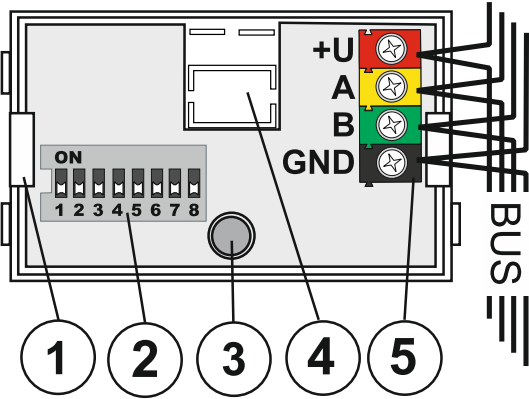

Sektorin tai PG:n langallinen indikaattori JA-112I

Tuote on **JABLOTRON 100+** -järjestelmän komponentti. Se on tarkoitettu sektorien tilan (valvonta päällä/pois päältä) ja ohjelmoitavien lähtöjen tilan optiseen indikointiin. Tuotteen voi asentaa Jablotronin voimassaolevan sertifikaatin omaava koulutettu tekniikko.

Asennus

1. Avaa indikaattorin kotelo vapauttamalla neljä salpaa kiertämällä sopivalla tasapaisella ruuvimeisselillä nolteen suuntaan.
2. Irrota levy alaosasta vapauttamalla salpa (1).

kuva: 1 – levyn salpa; 2 – konfigurointikytkin; 3 – indikaattorin punainen merkkivalo; 4 – murrettava kaapeliläpivienni; 5 – väylän liittimet

3. Aseta kytkimellä (2) sen sektorin (ks. Taul. 1) tai PG-lähdön (ks. Taul. 2) numero, jonka indikoinnista on kysymys.
4. Pujota kaapeli läpiviennistä (4) ja kiinnitä kotelon alaosa valittuun paikkaan.
5. Kiinnitä indikaattorin levy takaisin paikalleen ja liitä väyläkaapeli liittimiin (5).

Suorita väylän liittäminen järjestelmän virransyötön ollessa täysin pois päältä.

Jos indikaattori sijoitetaan valvotun tilan ulkopuolelle, on väylän tulojohto erotettava väylän eristimellä JA-110T.

6. Testaa toiminta järjestelmän päälle kytkemisen jälkeen.
7. Sulje indikaattorin kotelo.