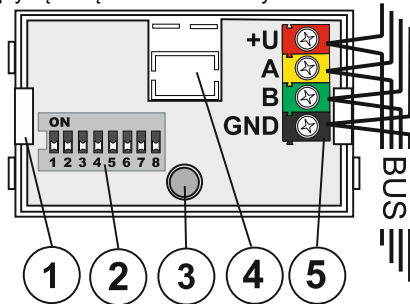

# JA-112I Magistralowy wskaźnik aktywacji strefy / wyjścia

Wskaźnik uzbrojenia strefy JA-112I jest jednym z elementów systemu JABLOTRON 100+. Wskaźnik został zaprojektowany do optycznego sygnalizowania uzbrojenia wybranej strefy (uzbrojona/rozbrojona) lub stanu wyjścia programowalnego (załączone/wyłączone). Instalacja urządzenia powinna być wykonana przez wykwalifikowanego instalatora.

## Instalacja

- Otwórz obudowę wskaźnika poprzez poluzowanie czterech zaczepek.
- Wymij płytkę urządzenia z obudowy.

Rysunek: 1 – zaczepek płytki urządzenia; 2 – przełączniki; 3 – czerwona dioda; 4 – wejście na przewód; 5 – magistrala bus

- Użyj przełącznika (2) aby przypisać wskaźnik do strefy (patrz tabela 1) lub wyjścia PG (patrz tabela 2)
- Przełóż przewód przez otwór (4) i zamontuj wskaźnik w wybranym miejscu.
- Włóż płytkę urządzenia do obudowy i podłącz przewody do magistrali bus (5).**

## Parametry techniczne

Zasilanie	z magistrali 12 V DC (9...15 V)
Pobór prądu w trybie czuwania (LED on/off)	6 mA/3 mA
Pobór prądu	5 mA
Wymiary	62 x 36 x 27 mm,
Waga	26 g
Środowisko pracy	ogólne wewnętrzne
Zasięg temperatur pracy	-10 °C do +40 °C
Średnia wilgotność	75 % RH, bez kondensacji
Zgodność z normami	EN 50130-4 ed. 2+A1, EN 55032, EN 50581