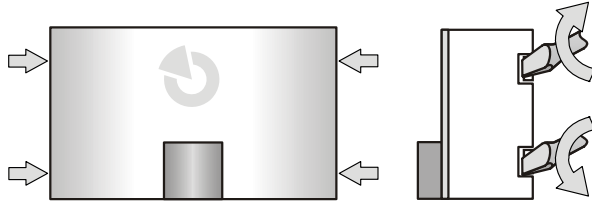

# JA-112I Magistralowy wskaźnik aktywacji strefy / wyjścia

Wskaźnik uzbrojenia strefy JA-112I jest jednym z elementów systemu JABLOTRON 100+. Wskaźnik został zaprojektowany do optycznego sygnalizowania uzbrojenia wybranej strefy (uzbrojona/rozbrojona) lub stanu wyjścia programowalnego (załączone/wyłączone). Instalacja urządzenia powinna być wykonana przez wykwalifikowanego instalatora.

## Instalacja

- Otwórz obudowę wskaźnika poprzez poluzowanie czterech zaczepek.
- Wymij płytkę urządzenia z obudowy.

Rysunek: 1 – zaczepek płytki urządzenia; 2 – przełączniki; 3 – czerwona dioda; 4 – wejście na przewód; 5 – magistrala bus