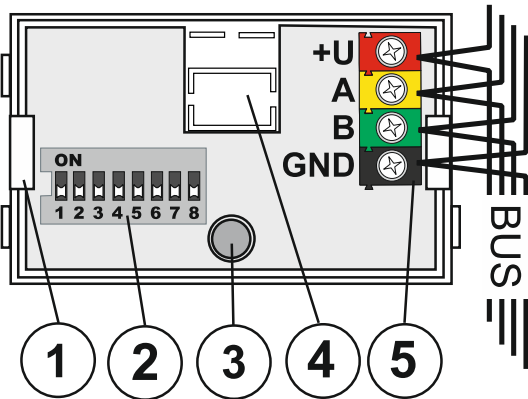

JA-112I BUSS aktiveringsindikator för område/PG-utgång

JA-112I är en komponent i systemet **JABLOTRON 100+**. Den använd för optisk indikation av individuella systemområdes status (tillkopplat / frånkopplat) eller statusen för programmerbara utgångar. Indikatorn ska installeras av en behörig tekniker med ett giltigt certifikat utfärdat av en auktoriserad återförsäljare.

Installation

1. Öppna indikatorhöljet genom att lossa på de fyra flikarna med en lämplig skruvmejsel genom att vrida dem i riktningen som indikeras av pilarna.
2. Ta bort panelen från sockeln genom att trycka på fliken (1).

Figur 1: 1 – panelflik; 2 – konfigureringsbrytare; 3 – röd indikator LED; 4 – stansbar öppning; 5 – BUSS-terminaler

3. Använd brytarna (2) för att koppla till områdesnumret (se Tab. 1) eller PG-utgång (se Tab.2) som ska indikeras.
4. Tryck kabeln genom hålet (4) som har stansats i sockeln och anslut sockeln på den utvalda platsen.
5. Tryck tillbaka indikatorpanelen på plats och anslut BUSS-kabeln till terminalerna (5).

När modulen ansluts till BUSS-systemet skall strömmen alltid slås av.

Om indikatorn är installerad utanför det skyddade området ska en JA-110T BUSS användas.

6. När du har kopplat på systemet testa att indikatorn fungerar.
7. Sätt tillbaka indikatorhöljet.