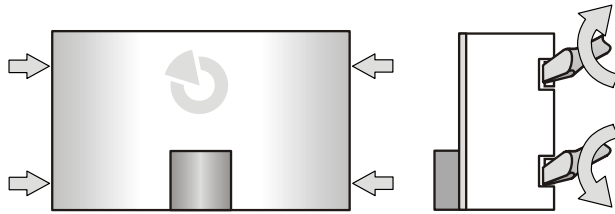

JA-112I BUSS aktiveringsindikator för område/PG-utgång

JA-112I är en komponent i systemet **JABLOTRON 100+**. Den använd för optisk indikation av individuella systemområdes status (tillkopplat / frånkopplat) eller statusen för programmerbara utgångar. Indikatorn ska installeras av en behörig tekniker med ett giltigt certifikat utfärdat av en auktoriserad återförsäljare.

Installation

1. Öppna indikatorhöljet genom att lossa på de fyra flikarna med en lämplig skruvmejsel genom att vrida dem i riktningen som indikeras av pilarna.
2. Ta bort panelen från sockeln genom att trycka på fliken (1).